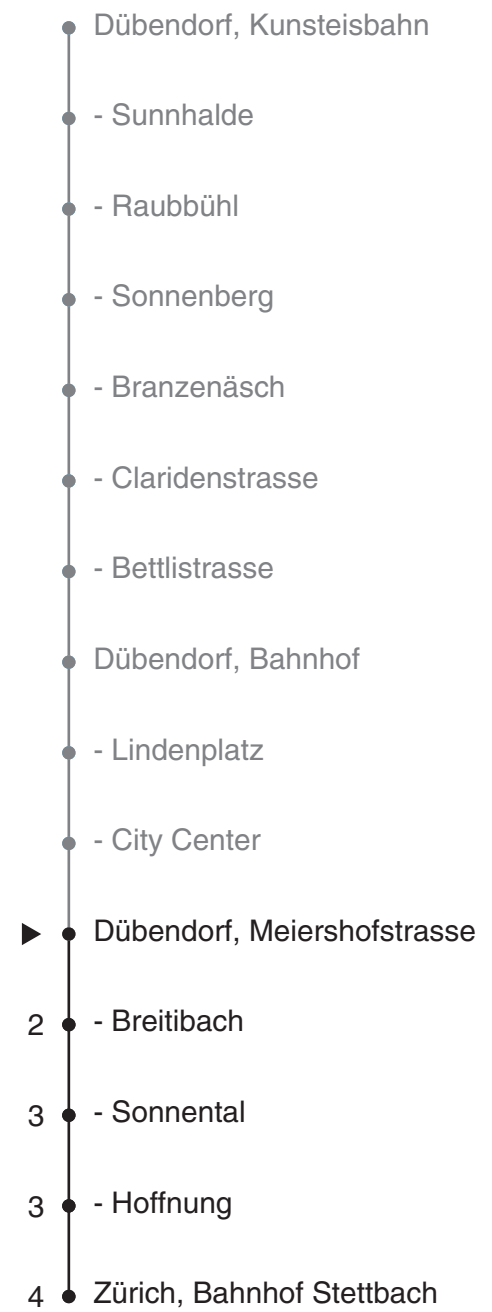

752

Partner im ZVV
Auskünfte:
ZVV-Fahrplan-
App oder
ZVV-Contact
0848 988 988
www.zvv.ch

Meiershofstrasse

Richtung Zürich, Bahnhof Stettbach

Gültig ab 13.12.2020

Ungefähre Reisezeit in Minuten

Als Sonntage gelten auch: 25. und 26. Dezember, 1. und 2. Januar, Karfreitag, Ostermontag, 1. Mai, Auffahrt, Pfingstmontag, 1. August

h	Montag - Freitag	Samstag	Sonn- und Feiertag
5	35 50 58	53	
6	05 13 20 28 35 43 50 58	08 23 38 53	
7	05 13 20 28 35 43 50 58	08 23 38 53	08 23 38 53
8	05 13 20 27 33 39 46 54	09 24 39 46 54	08 23 38 53
9	01 09 16 24 31 39 46 54	01 09 16 24 31 39 46 54	08 23 38 53
10	01 09 16 24 31 39 46 54	01 09 16 24 31 39 46 54	08 23 38 53
11	01 09 16 24 31 39 46 54	01 09 16 24 31 39 46 54	08 23 38 53
12	01 09 16 24 31 39 46 54	01 09 16 24 31 39 46 54	08 23 38 53
13	01 09 16 24 31 39 46 54	01 09 16 24 31 39 46 54	08 23 38 53
14	01 09 16 24 31 39 46 54	01 09 16 24 31 39 46 54	08 23 38 53
15	01 09 16 24 31 39 46 54	01 09 16 24 31 39 46 54	08 23 38 53
16	00 07 13 20 28 35 43 50 58	01 09 16 24 31 39 46 54	08 23 38 53
17	05 13 20 28 35 43 50 58	01 09 16 24 31 39 46 54	08 23 38 53
18	05 13 20 28 35 43 50 58	01 09 16 24 31 39 46 54	08 23 38 53
19	05 13 20 28 35 43 50 58	01 09 24 39 54	08 23 38 53
20	05 13 23 38 53	08 23 38 53	08 23 38 53
21	08 23 38 53	08 23 38 53	08 23 38 53
22	08 23 38 53	08 23 38 53	08 23 38 53
23	08 23 38 53	08 23 38 53	08 23 38 53
0	08	08	08