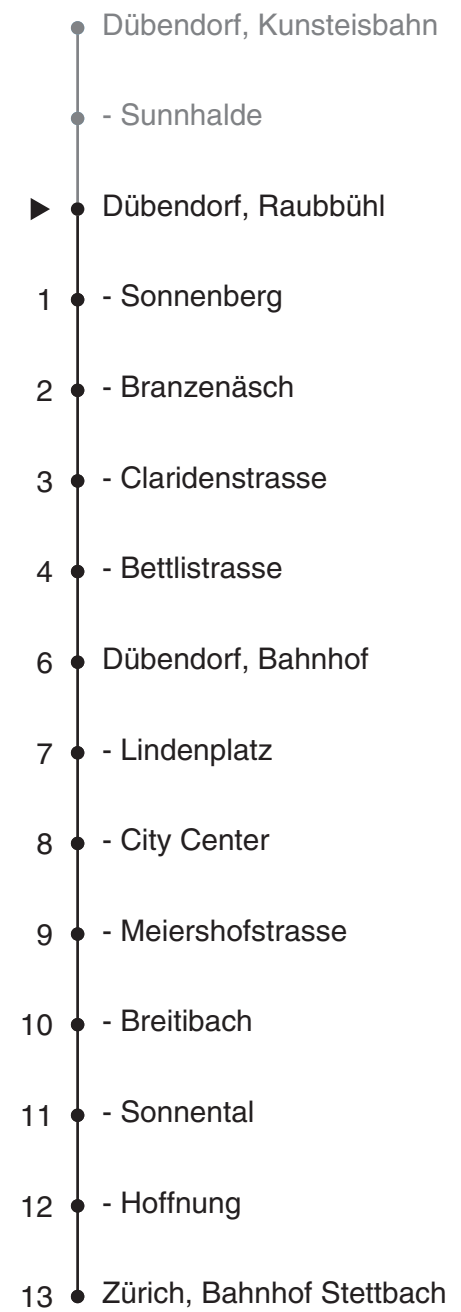

752

Partner im ZVV
Auskünfte:
ZVV-Fahrplan-
App oder
ZVV-Contact
0848 988 988
www.zvv.ch

Raubbühl

Richtung

Zürich, Bahnhof Stettbach

Gültig ab 13.12.2020

Ungefähre Reisezeit in Minuten

Als Sonntage gelten auch: 25. und 26. Dezember, 1. und 2. Januar, Karfreitag, Ostermontag, 1. Mai, Auffahrt, Pfingstmontag, 1. August

h	Montag - Freitag	Samstag	Sonn- und Feiertag
5	56		
6	11 26 41 56	16 46	
7	11 26 41 56	16 46	16 46
8	11 25 46	16 46	16 46
9	16 46	16 46	16 46
10	16 46	16 46	16 46
11	16 46	16 46	16 46
12	16 46	16 46	16 46
13	16 46	16 46	16 46
14	16 46	16 46	16 46
15	16 46	16 46	16 46
16	11 26 41 56	16 46	16 46
17	11 26 41 56	16 46	16 46
18	11 26 41 56	16 46	16 46
19	11 26 41 56	16 46	16 46
20	16 46	16 46	16 46
21	16 46	16 46	16 46
22	16 46	16 46	16 46
23	16 46	16 46	16 46
0