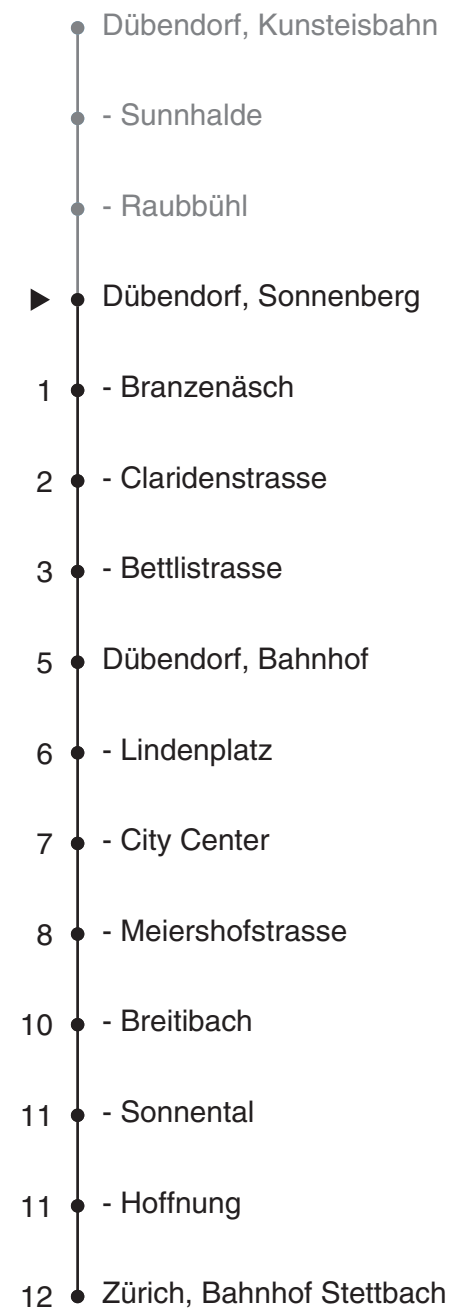

752

Partner im ZVV
Auskünfte:
ZVV-Fahrplan-
App oder
ZVV-Contact
0848 988 988
www.zvv.ch

Sonnenberg

Richtung

Zürich, Bahnhof Stettbach

Gültig ab 13.12.2020

Ungefähre Reisezeit in Minuten

Als Sonntage gelten auch: 25. und 26. Dezember, 1. und 2. Januar, Karfreitag, Ostermontag, 1. Mai, Auffahrt, Pfingstmontag, 1. August

h	Montag - Freitag	Samstag	Sonn- und Feiertag
5	56		
6	11 26 41 56	17 47	
7	11 26 41 56	17 47	17 47
8	11 26 46	16 46	17 47
9	16 46	16 46	17 47
10	16 46	16 46	17 47
11	16 46	16 46	17 47
12	16 46	16 46	17 47
13	16 46	16 46	17 47
14	16 46	16 46	17 47
15	16 46	16 46	17 47
16	11 26 41 56	16 46	17 47
17	11 26 41 56	16 46	17 47
18	11 26 41 56	16 46	17 47
19	11 26 41 56	16 46	17 47
20	17 47	17 47	17 47
21	17 47	17 47	17 47
22	17 47	17 47	17 47
23	17 47	17 47	17 47
0