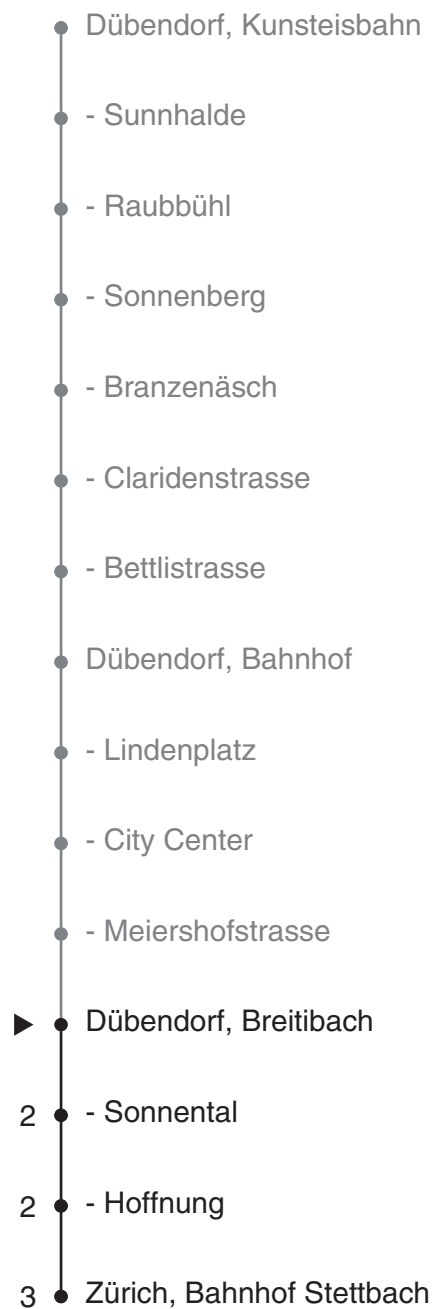

752

Partner im ZVV
Auskünfte:
ZVV-Fahrplan-
App oder
ZVV-Contact
0848 988 988
www.zvv.ch

Breitibach

Richtung

Zürich, Bahnhof Stettbach

Gültig ab 13.12.2020

Ungefähre Reisezeit in Minuten

Als Sonntage gelten auch: 25. und 26. Dezember, 1. und 2. Januar, Karfreitag, Ostermontag, 1. Mai, Auffahrt, Pfingstmontag, 1. August

h	Montag - Freitag	Samstag	Sonn- und Feiertag
5	36 51 59	55	
6	06 14 21 29 36 44 51 59	09 25 39 55	
7	06 14 21 29 36 44 51 59	10 25 40 55	10 25 40 55
8	06 14 21 28 34 40 47 55	10 25 40 47 55	10 25 40 55
9	02 10 17 25 32 40 47 55	02 10 17 25 32 40 47 55	10 25 40 55
10	02 10 17 25 32 40 47 55	02 10 17 25 32 40 47 55	10 25 40 55
11	02 10 17 25 32 40 47 55	02 10 17 25 32 40 47 55	10 25 40 55
12	02 10 17 25 32 40 47 55	02 10 17 25 32 40 47 55	10 25 40 55
13	02 10 17 25 32 40 47 55	02 10 17 25 32 40 47 55	10 25 40 55
14	02 10 17 25 32 40 47 55	02 10 17 25 32 40 47 55	10 25 40 55
15	02 10 17 25 32 40 47 55	02 10 17 25 32 40 47 55	10 25 40 55
16	01 08 14 21 29 36 44 51 59	02 10 17 25 32 40 47 55	10 25 40 55
17	06 14 21 29 36 44 51 59	02 10 17 25 32 40 47 55	10 25 40 55
18	06 14 21 29 36 44 51 59	02 10 17 25 32 40 47 55	10 25 40 55
19	06 14 21 29 36 44 51 59	02 10 25 40 55	10 25 40 55
20	06 14 25 40 55	10 25 40 55	10 25 40 55
21	10 25 40 55	10 25 40 55	10 25 40 55
22	10 25 40 55	10 25 40 55	10 25 40 55
23	10 25 40 55	10 25 40 55	10 25 40 55
0	10	10	10