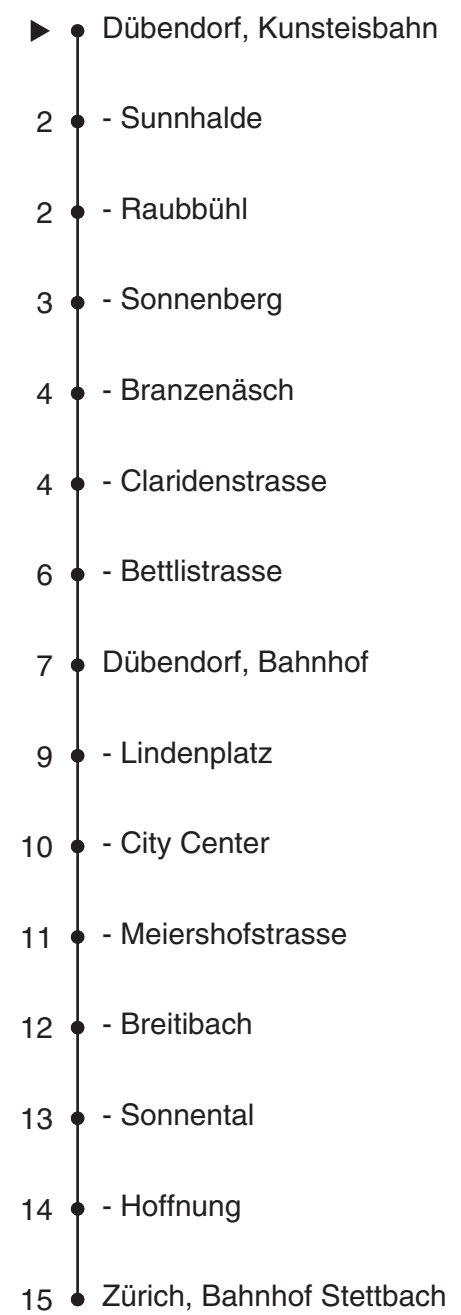

752

Partner im ZVV
Auskünfte:
 ZVV-Fahrplan-
 App oder
 ZVV-Contact
 0848 988 988
 www.zvv.ch

Kunsteisbahn

Richtung Zürich, Bahnhof Stettbach

Gültig ab 13.12.2020

Ungefähre Reisezeit in Minuten

Als Sonntage gelten auch: 25. und 26. Dezember, 1. und 2. Januar, Karfreitag, Ostermontag, 1. Mai, Auffahrt, Pfingstmontag, 1. August

h	Montag - Freitag	Samstag	Sonn- und Feiertag
5	54		
6	09 24 39 54	15 45	
7	09 24 39 54	15 45	15 45
8	09 24 44	14 44	15 45
9	14 44	14 44	15 45
10	14 44	14 44	15 45
11	14 44	14 44	15 45
12	14 44	14 44	15 45
13	14 44	14 44	15 45
14	14 44	14 44	15 45
15	14 44	14 44	15 45
16	09 24 39 54	14 44	15 45
17	09 24 39 54	14 44	15 45
18	09 24 39 54	14 44	15 45
19	09 24 39 54	14 44	15 45
20	15 45	15 45	15 45
21	15 45	15 45	15 45
22	15 45	15 45	15 45
23	15 45	15 45	15 45
0			