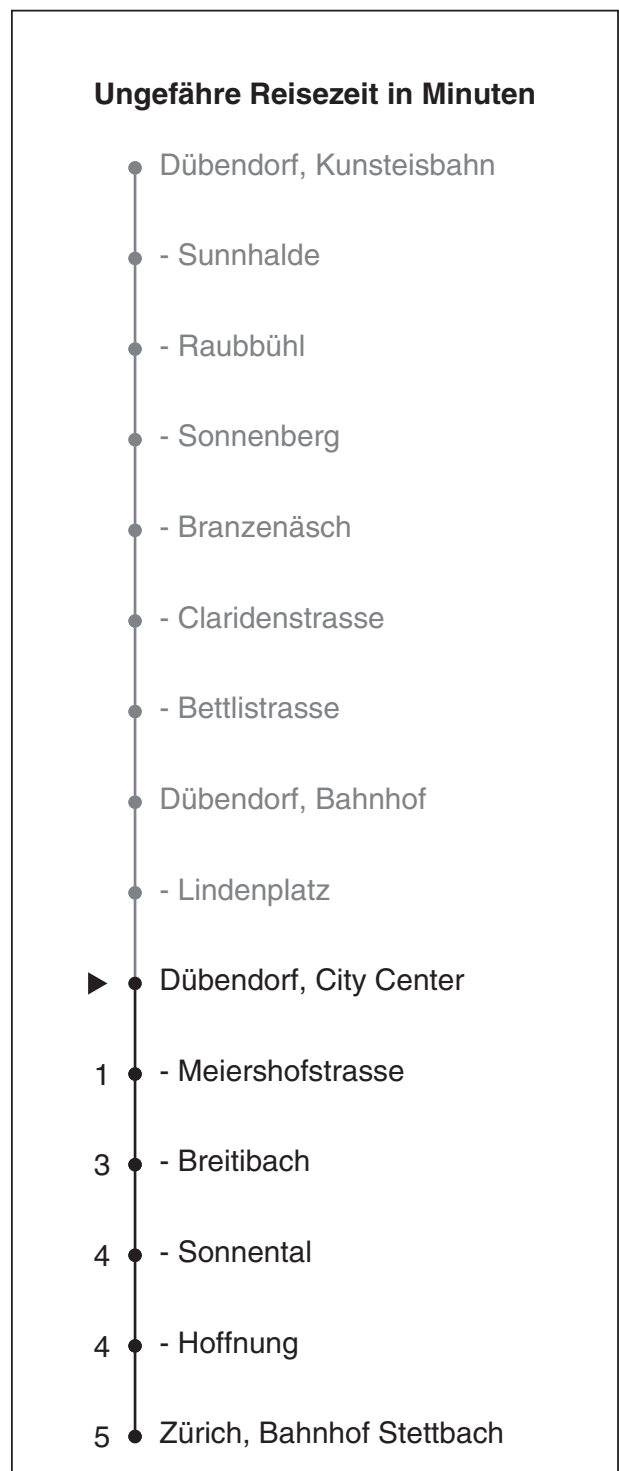

752

Partner im ZVV
Auskünfte:
ZVV-Fahrplan-
App oder
ZVV-Contact
0848 988 988
www.zvv.ch

City Center

Richtung Zürich, Bahnhof Stettbach

Gültig ab 13.12.2020

Als Sonntage gelten auch: 25. und 26. Dezember, 1. und 2. Januar, Karfreitag, Ostermontag, 1. Mai, Auffahrt, Pfingstmontag, 1. August

h	Montag - Freitag	Samstag	Sonn- und Feiertag
5	34 49 57	53	
6	04 12 19 27 34 42 49 57	07 23 37 53	
7	04 12 19 27 34 42 49 57	08 23 38 53	08 23 38 53
8	04 12 19 26 32 38 45 53	08 23 38 45 53	08 23 38 53
9	00 08 15 23 30 38 45 53	00 08 15 23 30 38 45 53	08 23 38 53
10	00 08 15 23 30 38 45 53	00 08 15 23 30 38 45 53	08 23 38 53
11	00 08 15 23 30 38 45 53	00 08 15 23 30 38 45 53	08 23 38 53
12	00 08 15 23 30 38 45 53	00 08 15 23 30 38 45 53	08 23 38 53
13	00 08 15 23 30 38 45 53	00 08 15 23 30 38 45 53	08 23 38 53
14	00 08 15 23 30 38 45 53	00 08 15 23 30 38 45 53	08 23 38 53
15	00 08 15 23 30 38 45 53 59	00 08 15 23 30 38 45 53	08 23 38 53
16	06 12 19 27 34 42 49 57	00 08 15 23 30 38 45 53	08 23 38 53
17	04 12 19 27 34 42 49 57	00 08 15 23 30 38 45 53	08 23 38 53
18	04 12 19 27 34 42 49 57	00 08 15 23 30 38 45 53	08 23 38 53
19	04 12 19 27 34 42 49 57	00 08 23 38 53	08 23 38 53
20	04 12 23 38 53	08 23 38 53	08 23 38 53
21	08 23 38 53	08 23 38 53	08 23 38 53
22	08 23 38 53	08 23 38 53	08 23 38 53
23	08 23 38 53	08 23 38 53	08 23 38 53
0	08	08	08