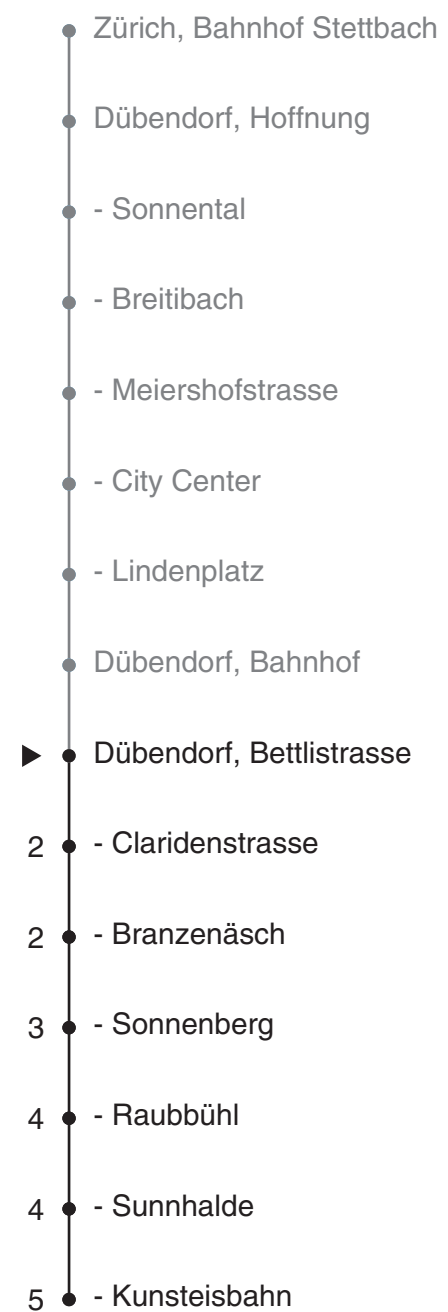

752

Partner im ZVV
Auskünfte:
ZVV-Fahrplan-
App oder
ZVV-Contact
0848 988 988
www.zvv.ch

Bettlistrasse

Richtung

Dübendorf, Kunsteisbahn

Gültig ab 13.12.2020

Ungefähre Reisezeit in Minuten

Als Sonntage gelten auch: 25. und 26. Dezember, 1. und 2. Januar, Karfreitag, Ostermontag, 1. Mai, Auffahrt, Pfingstmontag, 1. August

h	Montag - Freitag	Samstag	Sonn- und Feiertag
5	59		
6	14 29 44 59	07 37	
7	14 29 44 59	07 37	37
8	14 38	07 38	07 37
9	08 38	08 38	07 37
10	08 38	08 38	07 37
11	08 38	08 38	07 37
12	08 38	08 38	07 37
13	08 38	08 38	07 37
14	08 38	08 38	07 37
15	08 38	08 38	07 37
16	01 16 30 45	08 38	07 37
17	00 15 30 45	08 38	07 37
18	00 15 30 45	08 38	07 37
19	00 15 30 45	07 37	07 37
20	07 37	07 37	07 37
21	07 37	07 37	07 37
22	07 37	07 37	07 37
23	07 37	07 37	07 37
0	07	07	07