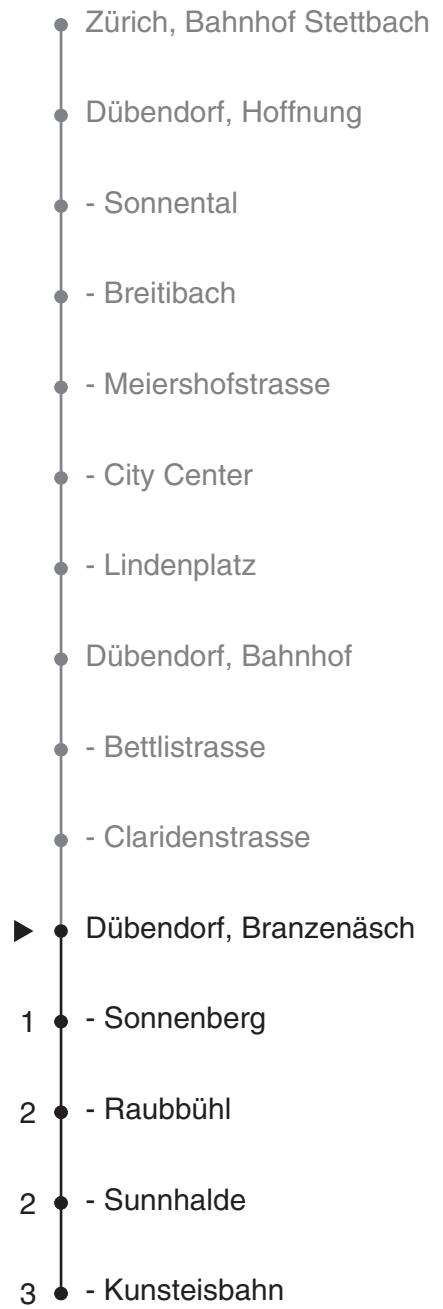

752

Partner im ZVV
Auskünfte:
 ZVV-Fahrplan-
 App oder
 ZVV-Contact
 0848 988 988
 www.zvv.ch

Branzenäsch

Richtung

Dübendorf, Kunsteisbahn

Gültig ab 13.12.2020

Ungefähre Reisezeit in Minuten

Als Sonntage gelten auch: 25. und 26. Dezember, 1. und 2. Januar, Karfreitag, Ostermontag, 1. Mai, Auffahrt, Pfingstmontag, 1. August

h	Montag - Freitag	Samstag	Sonn- und Feiertag
5			
6	01 16 31 46	09 39	
7	01 16 31 46	09 39	39
8	01 16 40	09 40	09 39
9	10 40	10 40	09 39
10	10 40	10 40	09 39
11	10 40	10 40	09 39
12	10 40	10 40	09 39
13	10 40	10 40	09 39
14	10 40	10 40	09 39
15	10 40	10 40	09 39
16	03 18 32 47	10 40	09 39
17	02 17 32 47	10 40	09 39
18	02 17 32 47	10 40	09 39
19	02 17 32 47	09 39	09 39
20	09 39	09 39	09 39
21	09 39	09 39	09 39
22	09 39	09 39	09 39
23	09 39	09 39	09 39
0	09	09	09