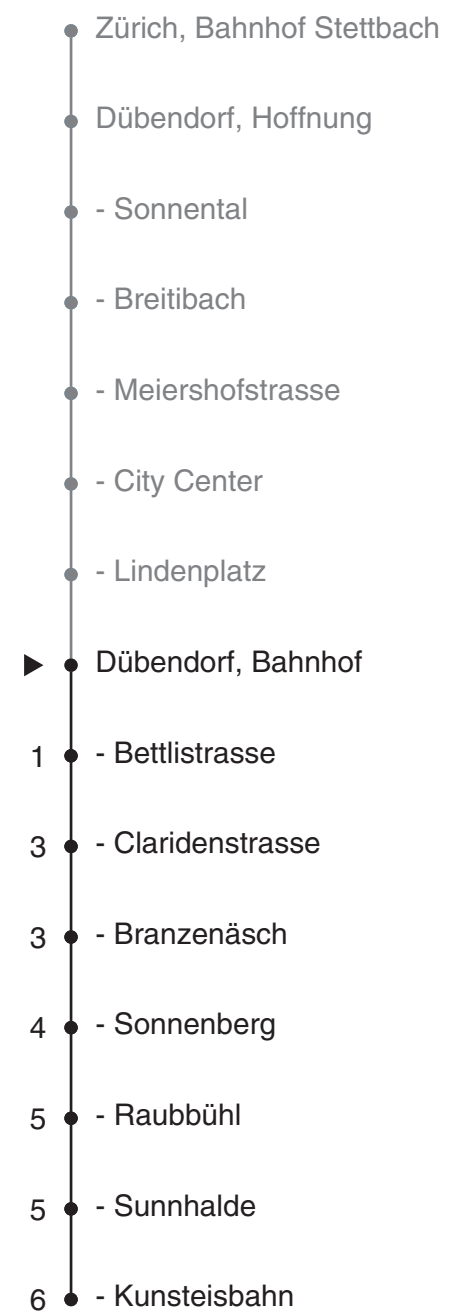

752

Partner im ZVV
Auskünfte:
 ZVV-Fahrplan-
 App oder
 ZVV-Contact
 0848 988 988
 www.zvv.ch

Bahnhof

Richtung Dübendorf, Kunsteisbahn

Gültig ab 13.12.2020

Ungefähre Reisezeit in Minuten

Als Sonntage gelten auch: 25. und 26. Dezember, 1. und 2. Januar, Karfreitag, Ostermontag, 1. Mai, Auffahrt, Pfingstmontag, 1. August

h	Montag - Freitag	Samstag	Sonn- und Feiertag
5	58		
6	13 28 43 58	07 37	
7	13 28 43 58	07 37	37
8	13 37	07 37	07 37
9	07 37	07 37	07 37
10	07 37	07 37	07 37
11	07 37	07 37	07 37
12	07 37	07 37	07 37
13	07 37	07 37	07 37
14	07 37	07 37	07 37
15	07 37	07 37	07 37
16	00 15 29 44 59	07 37	07 37
17	14 29 44 59	07 37	07 37
18	14 29 44 59	07 37	07 37
19	14 29 44	07 37	07 37
20	07 37	07 37	07 37
21	07 37	07 37	07 37
22	07 37	07 37	07 37
23	07 37	07 37	07 37
0	07	07	07