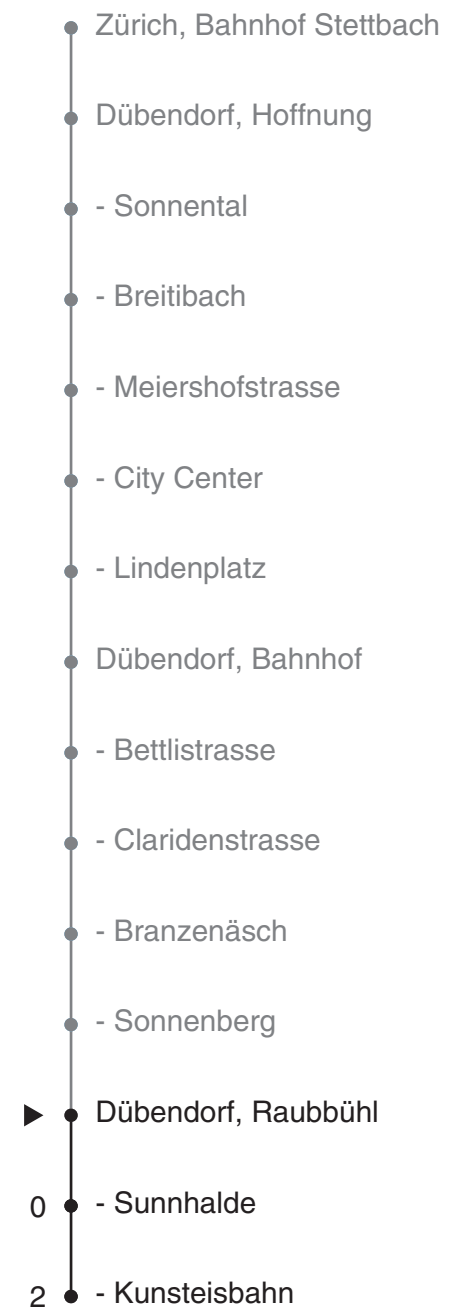

752

Partner im ZVV
Auskünfte:
ZVV-Fahrplan-
App oder
ZVV-Contact
0848 988 988
www.zvv.ch

Raubbühl

Richtung

Dübendorf, Kunsteisbahn

Gültig ab 13.12.2020

Ungefähre Reisezeit in Minuten

Als Sonntage gelten auch: 25. und 26. Dezember, 1. und 2. Januar, Karfreitag, Ostermontag, 1. Mai, Auffahrt, Pfingstmontag, 1. August

h	Montag - Freitag	Samstag	Sonn- und Feiertag
5			
6	03 18 33 48	10 40	
7	03 18 33 48	10 40	40
8	03 18 42	10 42	10 40
9	12 42	12 42	10 40
10	12 42	12 42	10 40
11	12 42	12 42	10 40
12	12 42	12 42	10 40
13	12 42	12 42	10 40
14	12 42	12 42	10 40
15	12 42	12 42	10 40
16	04 19 34 49	12 42	10 40
17	04 19 34 49	12 42	10 40
18	04 19 34 49	12 42	10 40
19	04 19 34 49	10 40	10 40
20	10 40	10 40	10 40
21	10 40	10 40	10 40
22	10 40	10 40	10 40
23	10 40	10 40	10 40
0	10	10	10