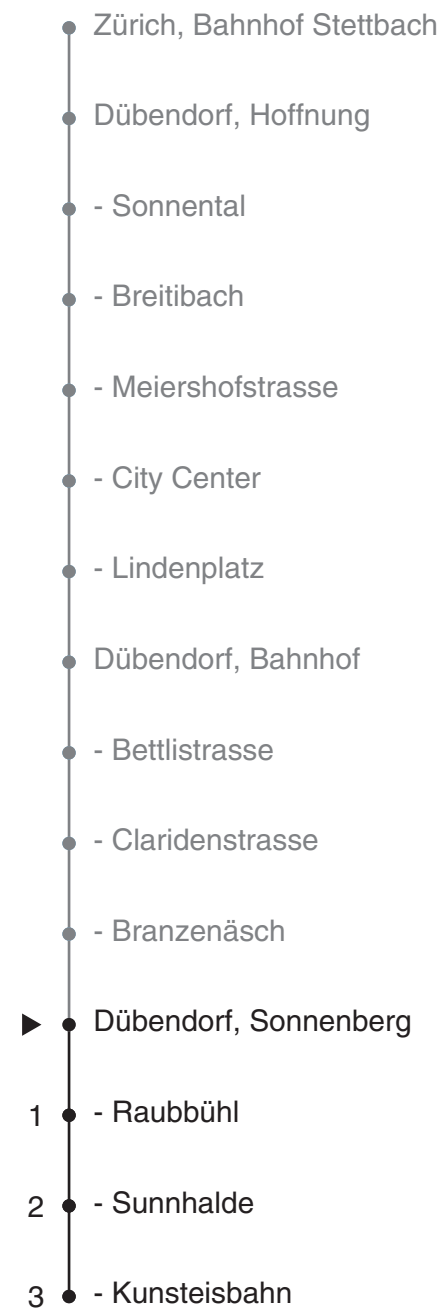

752

Partner im ZVV
Auskünfte:
 ZVV-Fahrplan-
 App oder
 ZVV-Contact
 0848 988 988
 www.zvv.ch

Sonnenberg

Richtung

Dübendorf, Kunsteisbahn

Gültig ab 13.12.2020

Ungefähre Reisezeit in Minuten

Als Sonntage gelten auch: 25. und 26. Dezember, 1. und 2. Januar, Karfreitag, Ostermontag, 1. Mai, Auffahrt, Pfingstmontag, 1. August

h	Montag - Freitag	Samstag	Sonn- und Feiertag
5			
6	02 17 32 47	10 40	
7	02 17 32 47	10 40	40
8	02 17 41	10 41	10 40
9	11 41	11 41	10 40
10	11 41	11 41	10 40
11	11 41	11 41	10 40
12	11 41	11 41	10 40
13	11 41	11 41	10 40
14	11 41	11 41	10 40
15	11 41	11 41	10 40
16	03 19 33 48	11 41	10 40
17	03 18 33 48	11 41	10 40
18	03 18 33 48	11 41	10 40
19	03 18 33 48	10 40	10 40
20	10 40	10 40	10 40
21	10 40	10 40	10 40
22	10 40	10 40	10 40
23	10 40	10 40	10 40
0	10	10	10