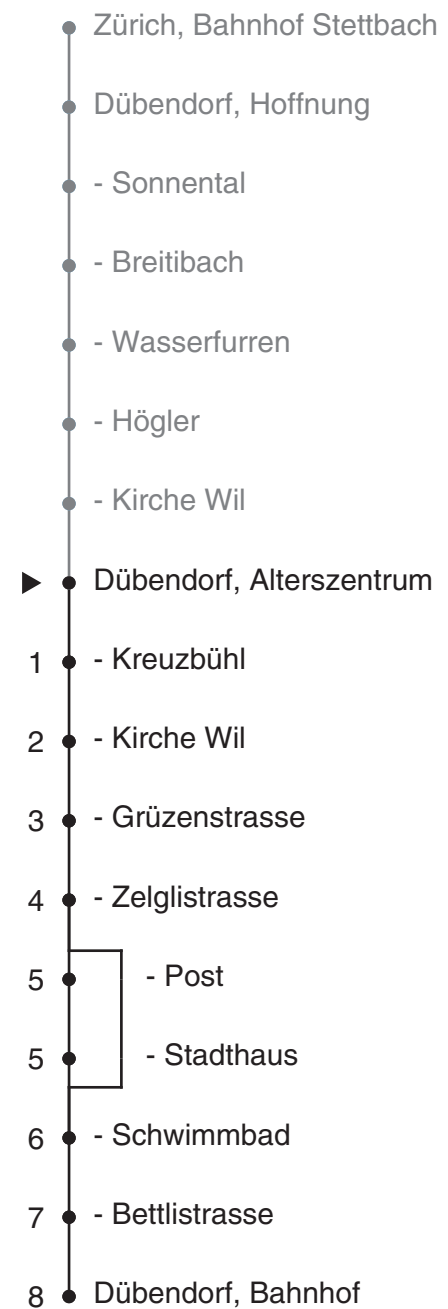

754

Partner im ZVV
Auskünfte:
 ZVV-Fahrplan-
 App oder
 ZVV-Contact
 0848 988 988
 www.zvv.ch

Alterszentrum

Richtung

Dübendorf, Bahnhof via Dübendorf, Kreuzbühl

Gültig ab 13.12.2020

Ungefähre Reisezeit in Minuten

Als Sonntage gelten auch: 25. und 26. Dezember, 1. und 2. Januar, Karfreitag, Ostermontag, 1. Mai, Auffahrt, Pfingstmontag, 1. August

h	Montag - Freitag	Samstag	Sonn- und Feiertag
5			
6	22a 52a	51	
7	22a 52a	21 51	
8	22 52	21 51	21 51
9	22 52	22 52	21 51
10	22 52	22 52	21 51
11	22 52	22 52	21 51
12	22 52	22 52	21 51
13	22 52	22 52	21 51
14	22 52	22 52	21 51
15	22 52	22 52	21 51
16	22 52	22 52	21 51
17	23 53	22 52	21 51
18	23 53	22 52	21 51
19	22 52	22 51	21 51
20	21 51	21 51	21 51
21	21 51	21 51	21 51
22	21 51	21 51	21 51
23	21 51	21 51	21 51
0			

a bedient nicht von Dübendorf, Post bis Dübendorf, Stadthaus