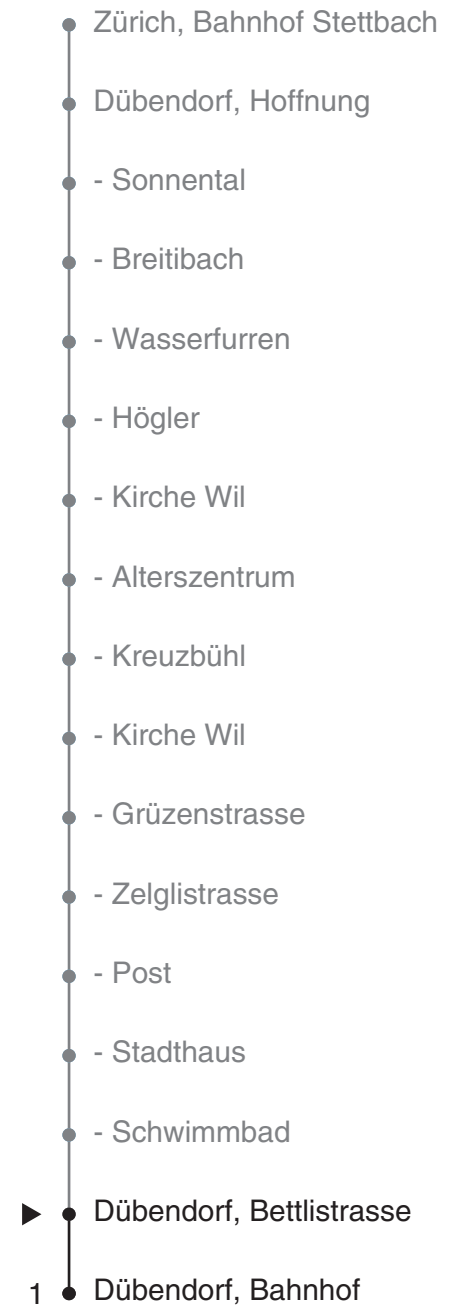

754

Partner im ZVV
Auskünfte:
ZVV-Fahrplan-
App oder
ZVV-Contact
0848 988 988
www.zvv.ch

Bettlistrasse

Richtung

Dübendorf, Bahnhof

Gültig ab 13.12.2020

Ungefähre Reisezeit in Minuten

Als Sonntage gelten auch: 25. und 26. Dezember, 1. und 2. Januar, Karfreitag, Ostermontag, 1. Mai, Auffahrt, Pfingstmontag, 1. August

h	Montag - Freitag	Samstag	Sonn- und Feiertag
5	58		
6	28 58	57	
7	28 58	27 57	
8	29 59	27 57	27 57
9	29 59	29 59	27 57
10	29 59	29 59	27 57
11	29 59	29 59	27 57
12	29 59	29 59	27 57
13	29 59	29 59	27 57
14	29 59	29 59	27 57
15	29 59	29 59	27 57
16	29 59	29 59	27 57
17	29 59	29 59	27 57
18	29 59	29 59	27 57
19	29 59	29 57	27 57
20	27 57	27 57	27 57
21	27 57	27 57	27 57
22	27 57	27 57	27 57
23	27 57	27 57	27 57
0