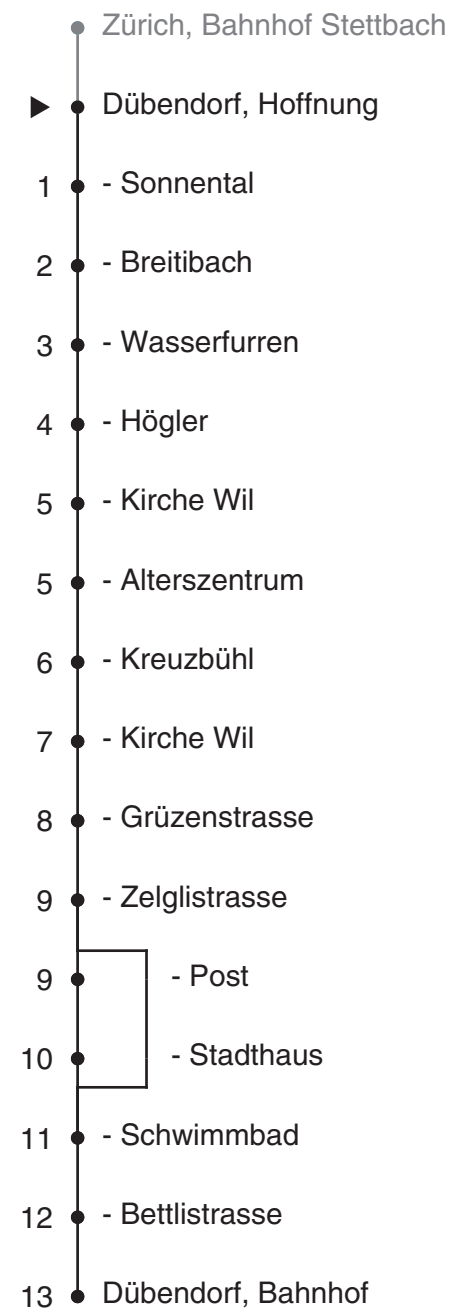

754

Partner im ZVV
Auskünfte:
ZVV-Fahrplan-
App oder
ZVV-Contact
0848 988 988
www.zvv.ch

Hoffnung

Richtung

Dübendorf, Bahnhof via Dübendorf, Kreuzbühl

Gültig ab 13.12.2020

Ungefähre Reisezeit in Minuten

Als Sonntage gelten auch: 25. und 26. Dezember, 1. und 2. Januar, Karfreitag, Ostermontag, 1. Mai, Auffahrt, Pfingstmontag, 1. August

h	Montag - Freitag	Samstag	Sonn- und Feiertag
5			
6	17a 47a	47	
7	17a 47a	17 47	
8	17 47	17 47	17 47
9	17 47	17 47	17 47
10	17 47	17 47	17 47
11	17 47	17 47	17 47
12	17 47	17 47	17 47
13	17 47	17 47	17 47
14	17 47	17 47	17 47
15	17 47	17 47	17 47
16	17 47	17 47	17 47
17	17 47	17 47	17 47
18	17 47	17 47	17 47
19	17 47	17 47	17 47
20	17 47	17 47	17 47
21	17 47	17 47	17 47
22	17 47	17 47	17 47
23	17 47	17 47	17 47
0			

a bedient nicht von Dübendorf, Post bis Dübendorf, Stadthaus