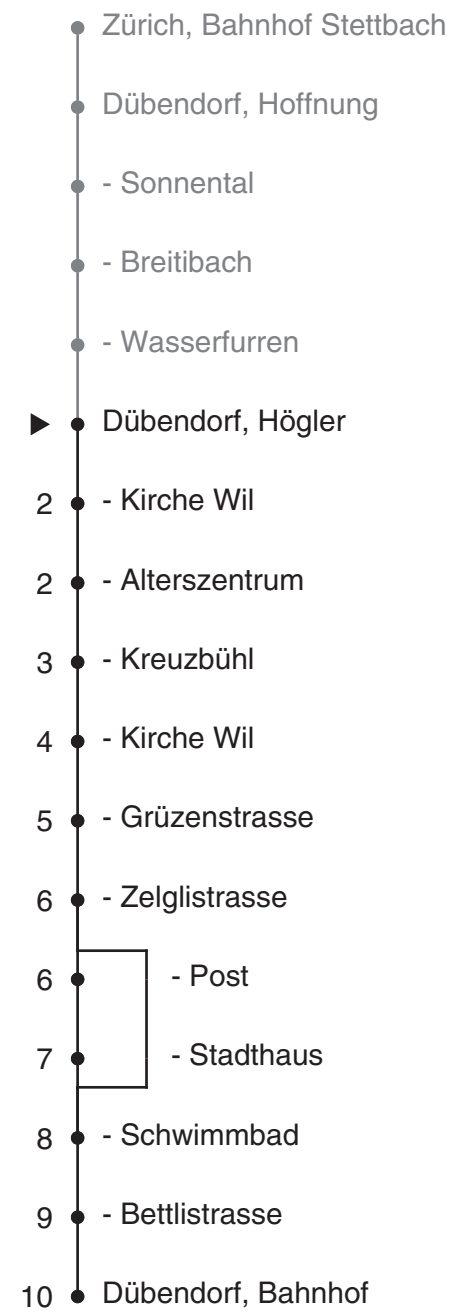

754

Partner im ZVV
Auskünfte:
ZVV-Fahrplan-
App oder
ZVV-Contact
0848 988 988
www.zvv.ch

Högler

Richtung

Dübendorf, Bahnhof via Dübendorf, Kreuzbühl

Gültig ab 13.12.2020

Ungefähre Reisezeit in Minuten

Als Sonntage gelten auch: 25. und 26. Dezember, 1. und 2. Januar, Karfreitag, Ostermontag, 1. Mai, Auffahrt, Pfingstmontag, 1. August

h	Montag - Freitag	Samstag	Sonn- und Feiertag
5			
6	20a 50a	49	
7	20a 50a	19 49	
8	20 50	19 49	19 49
9	20 50	20 50	19 49
10	20 50	20 50	19 49
11	20 50	20 50	19 49
12	20 50	20 50	19 49
13	20 50	20 50	19 49
14	20 50	20 50	19 49
15	20 50	20 50	19 49
16	20 50	20 50	19 49
17	21 51	20 50	19 49
18	21 51	20 50	19 49
19	20 50	20 49	19 49
20	19 49	19 49	19 49
21	19 49	19 49	19 49
22	19 49	19 49	19 49
23	19 49	19 49	19 49
0			

a bedient nicht von Dübendorf, Post bis Dübendorf, Stadthaus