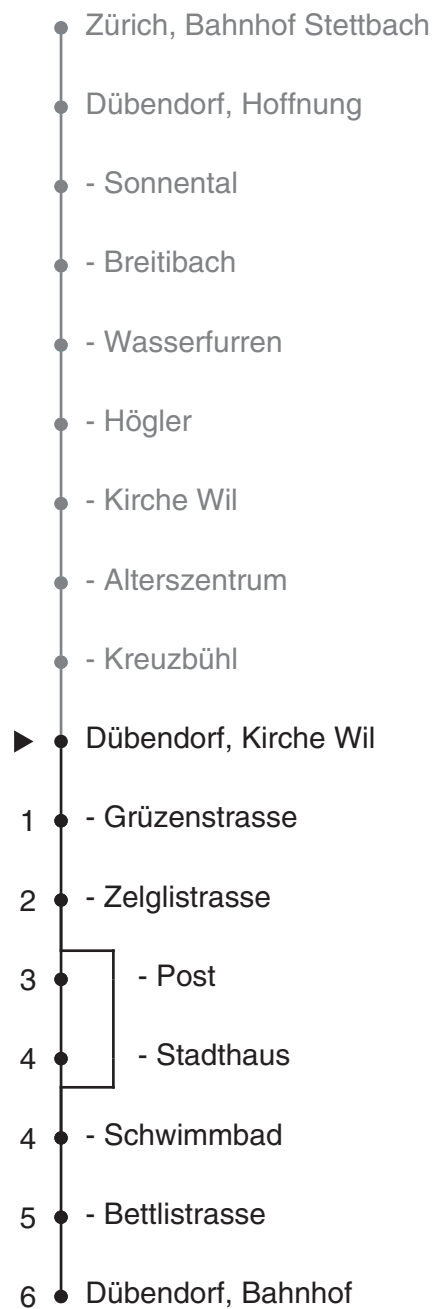

754

Partner im ZVV
Auskünfte:
ZVV-Fahrplan-
App oder
ZVV-Contact
0848 988 988
www.zvv.ch

Kirche Wil

Richtung Dübendorf, Bahnhof

Gültig ab 13.12.2020

Ungefähre Reisezeit in Minuten

Als Sonntage gelten auch: 25. und 26. Dezember, 1. und 2. Januar, Karfreitag, Ostermontag, 1. Mai, Auffahrt, Pfingstmontag, 1. August

h	Montag - Freitag	Samstag	Sonn- und Feiertag
5	54a		
6	24a 54a	53	
7	24a 54a	23 53	
8	24 54	23 53	23 53
9	24 54	24 54	23 53
10	24 54	24 54	23 53
11	24 54	24 54	23 53
12	24 54	24 54	23 53
13	24 54	24 54	23 53
14	24 54	24 54	23 53
15	24 54	24 54	23 53
16	24 54	24 54	23 53
17	25 55	24 54	23 53
18	25 55	24 54	23 53
19	24 54	24 53	23 53
20	23 53	23 53	23 53
21	23 53	23 53	23 53
22	23 53	23 53	23 53
23	23 53	23 53	23 53
0			

a bedient nicht von Dübendorf, Post bis Dübendorf, Stadthaus

754

Partner im ZVV
Auskünfte:
 ZVV-Fahrplan-
 App oder
 ZVV-Contact
 0848 988 988
 www.zvv.ch

Kirche Wil

Richtung Dübendorf, Kreuzbühl

Gültig ab 13.12.2020