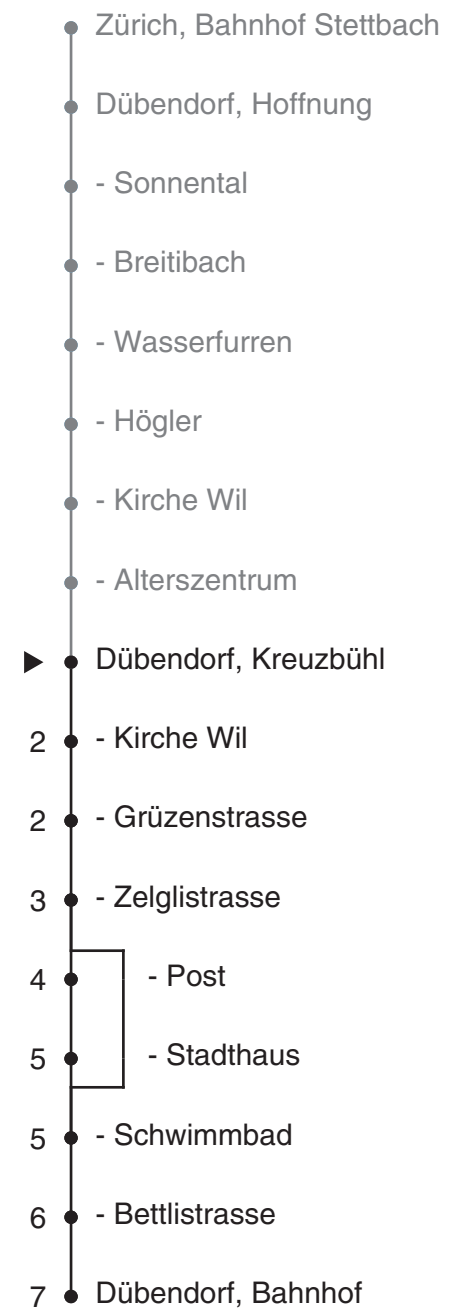

754

Partner im ZVV
Auskünfte:
ZVV-Fahrplan-
App oder
ZVV-Contact
0848 988 988
www.zvv.ch

Kreuzbühl

Richtung Dübendorf, Bahnhof

Gültig ab 13.12.2020

Ungefähre Reisezeit in Minuten

Als Sonntage gelten auch: 25. und 26. Dezember, 1. und 2. Januar, Karfreitag, Ostermontag, 1. Mai, Auffahrt, Pfingstmontag, 1. August

h	Montag - Freitag	Samstag	Sonn- und Feiertag
5	52a		
6	22a 52a	52	
7	22a 52a	22 52	
8	22 52	22 52	22 52
9	22 52	22 52	22 52
10	22 52	22 52	22 52
11	22 52	22 52	22 52
12	22 52	22 52	22 52
13	22 52	22 52	22 52
14	22 52	22 52	22 52
15	22 52	22 52	22 52
16	22 52	22 52	22 52
17	23 53	22 52	22 52
18	23 53	22 52	22 52
19	22 52	22 52	22 52
20	22 52	22 52	22 52
21	22 52	22 52	22 52
22	22 52	22 52	22 52
23	22 52	22 52	22 52
0			

a bedient nicht von Dübendorf, Post bis Dübendorf, Stadthaus