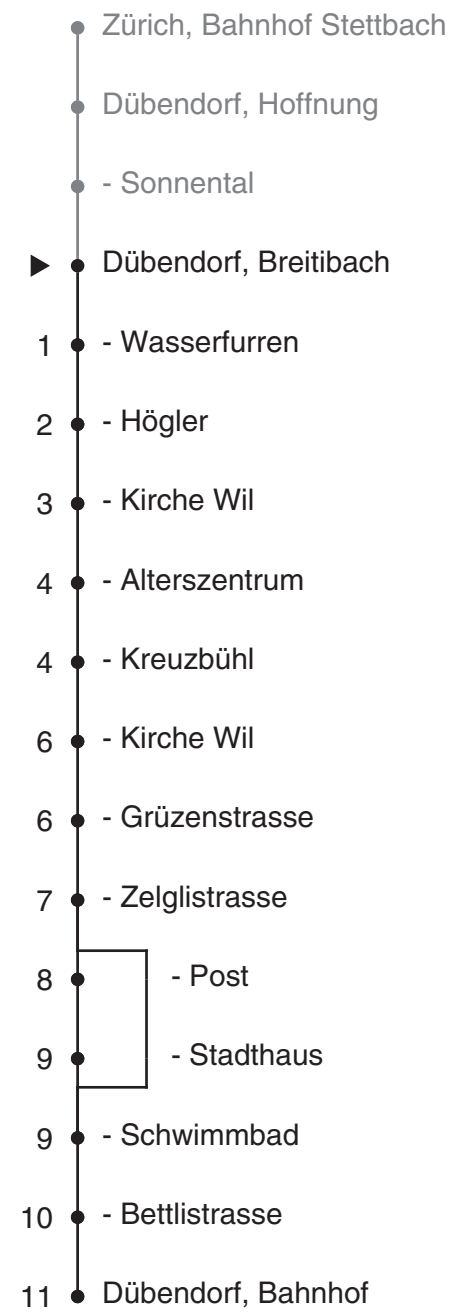

# 754

Partner im ZVV  
**Auskünfte:**  
 ZVV-Fahrplan-  
 App oder  
 ZVV-Contact  
 0848 988 988  
 www.zvv.ch

Breitibach

## Richtung

# Dübendorf, Bahnhof via Dübendorf, Kreuzbühl

Gültig ab 13.12.2020

Ungefähre Reisezeit in Minuten

Als Sonntage gelten auch: 25. und 26. Dezember, 1. und 2. Januar, Karfreitag, Ostermontag, 1. Mai, Auffahrt, Pfingstmontag, 1. August

a bedient nicht von Dübendorf, Post bis Dübendorf, Stadthaus