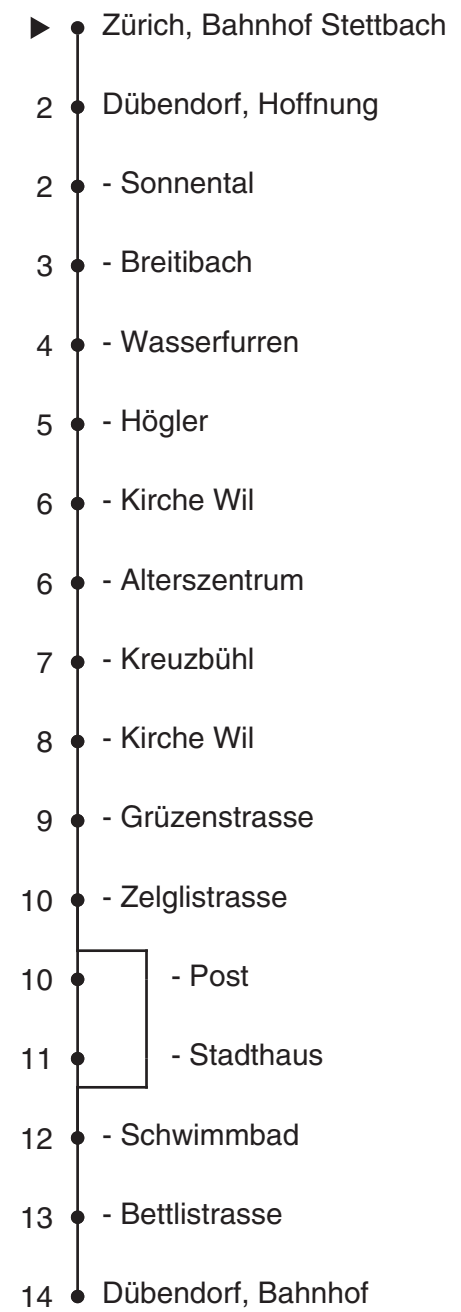

754

Partner im ZVV
Auskünfte:
 ZVV-Fahrplan-
 App oder
 ZVV-Contact
 0848 988 988
 www.zvv.ch

Bahnhof Stettbach

Richtung

Dübendorf, Bahnhof via Dübendorf, Kreuzbühl

Gültig ab 13.12.2020

Ungefähre Reisezeit in Minuten

Als Sonntage gelten auch: 25. und 26. Dezember, 1. und 2. Januar, Karfreitag, Ostermontag, 1. Mai, Auffahrt, Pfingstmontag, 1. August

h	Montag - Freitag	Samstag	Sonn- und Feiertag
5			
6	16a 46a	46	
7	16a 46a	16 46	
8	16 46	16 46	16 46
9	16 46	16 46	16 46
10	16 46	16 46	16 46
11	16 46	16 46	16 46
12	16 46	16 46	16 46
13	16 46	16 46	16 46
14	16 46	16 46	16 46
15	16 46	16 46	16 46
16	16 46	16 46	16 46
17	16 46	16 46	16 46
18	16 46	16 46	16 46
19	16 46	16 46	16 46
20	16 46	16 46	16 46
21	16 46	16 46	16 46
22	16 46	16 46	16 46
23	16 46	16 46	16 46
0			

a bedient nicht von Dübendorf, Post bis Dübendorf, Stadthaus