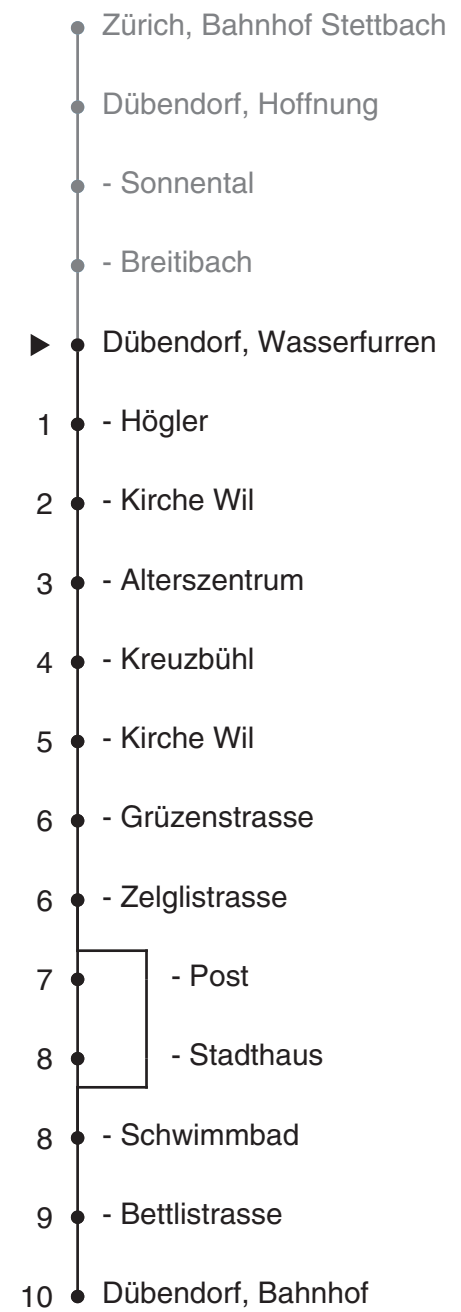

754

Partner im ZVV
Auskünfte:
ZVV-Fahrplan-
App oder
ZVV-Contact
0848 988 988
www.zvv.ch

Wasserfurren

Richtung

Dübendorf, Bahnhof via Dübendorf, Kreuzbühl

Gültig ab 13.12.2020

Ungefähre Reisezeit in Minuten

Als Sonntage gelten auch: 25. und 26. Dezember, 1. und 2. Januar, Karfreitag, Ostermontag, 1. Mai, Auffahrt, Pfingstmontag, 1. August

h	Montag - Freitag	Samstag	Sonn- und Feiertag
5			
6	19a 49a	49	
7	19a 49a	19 49	
8	19 49	19 49	19 49
9	19 49	19 49	19 49
10	19 49	19 49	19 49
11	19 49	19 49	19 49
12	19 49	19 49	19 49
13	19 49	19 49	19 49
14	19 49	19 49	19 49
15	19 49	19 49	19 49
16	19 49	19 49	19 49
17	20 50	19 49	19 49
18	20 50	19 49	19 49
19	19 49	19 49	19 49
20	19 49	19 49	19 49
21	19 49	19 49	19 49
22	19 49	19 49	19 49
23	19 49	19 49	19 49
0			

a bedient nicht von Dübendorf, Post bis Dübendorf, Stadthaus