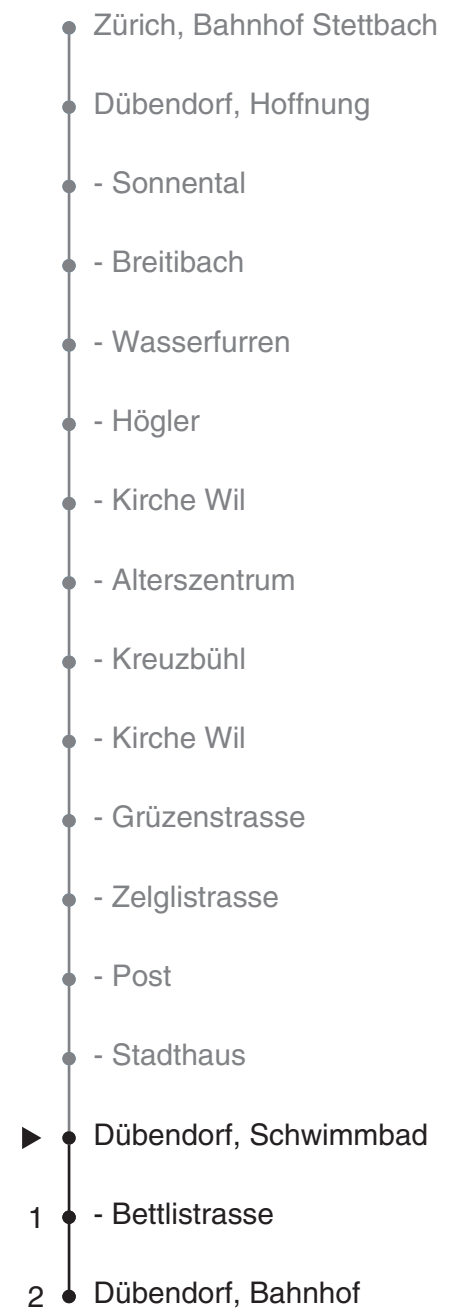

754

Partner im ZVV
Auskünfte:
ZVV-Fahrplan-
App oder
ZVV-Contact
0848 988 988
www.zvv.ch

Schwimmbad

Richtung Dübendorf, Bahnhof

Gültig ab 13.12.2020

Ungefähre Reisezeit in Minuten

Als Sonntage gelten auch: 25. und 26. Dezember, 1. und 2. Januar, Karfreitag, Ostermontag, 1. Mai, Auffahrt, Pfingstmontag, 1. August

h	Montag - Freitag	Samstag	Sonn- und Feiertag
5	57		
6	27 57	56	
7	27 57	26 56	
8	28 58	26 56	26 56
9	28 58	28 58	26 56
10	28 58	28 58	26 56
11	28 58	28 58	26 56
12	28 58	28 58	26 56
13	28 58	28 58	26 56
14	28 58	28 58	26 56
15	28 58	28 58	26 56
16	28 58	28 58	26 56
17	29 59	28 58	26 56
18	29 59	28 58	26 56
19	28 58	28 56	26 56
20	26 56	26 56	26 56
21	26 56	26 56	26 56
22	26 56	26 56	26 56
23	26 56	26 56	26 56
0