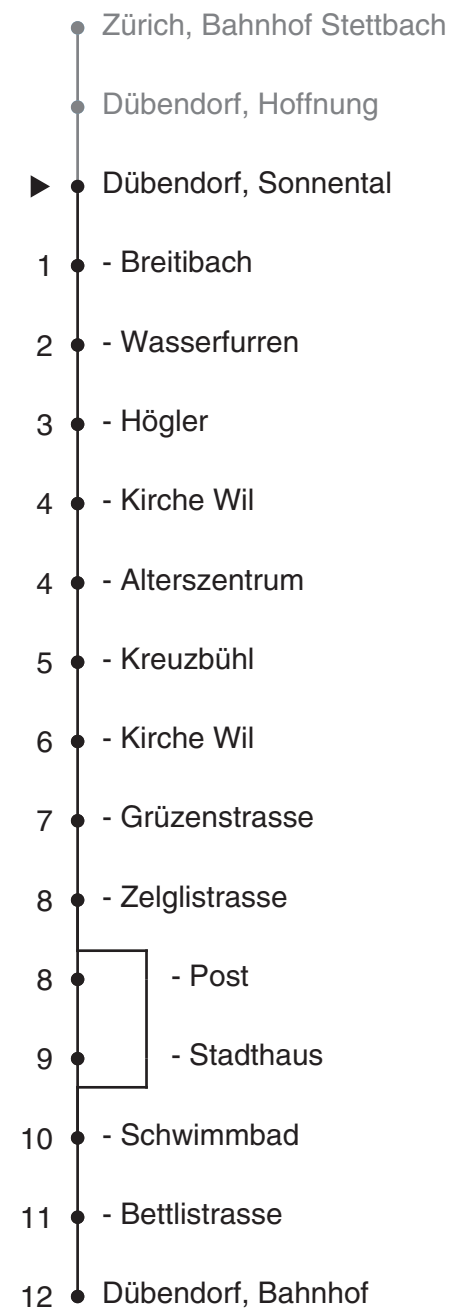

754

Partner im ZVV
Auskünfte:
 ZVV-Fahrplan-
 App oder
 ZVV-Contact
 0848 988 988
 www.zvv.ch

Sonnental

Richtung

Dübendorf, Bahnhof via Dübendorf, Kreuzbühl

Gültig ab 13.12.2020

Ungefähre Reisezeit in Minuten

Als Sonntage gelten auch: 25. und 26. Dezember, 1. und 2. Januar, Karfreitag, Ostermontag, 1. Mai, Auffahrt, Pfingstmontag, 1. August

h	Montag - Freitag	Samstag	Sonn- und Feiertag
5			
6	18a 48a	47	
7	18a 48a	17 47	
8	18 48	17 47	17 47
9	18 48	18 48	17 47
10	18 48	18 48	17 47
11	18 48	18 48	17 47
12	18 48	18 48	17 47
13	18 48	18 48	17 47
14	18 48	18 48	17 47
15	18 48	18 48	17 47
16	18 48	18 48	17 47
17	18 48	18 48	17 47
18	18 48	18 48	17 47
19	18 48	18 47	17 47
20	17 47	17 47	17 47
21	17 47	17 47	17 47
22	17 47	17 47	17 47
23	17 47	17 47	17 47
0			

a bedient nicht von Dübendorf, Post bis Dübendorf, Stadthaus