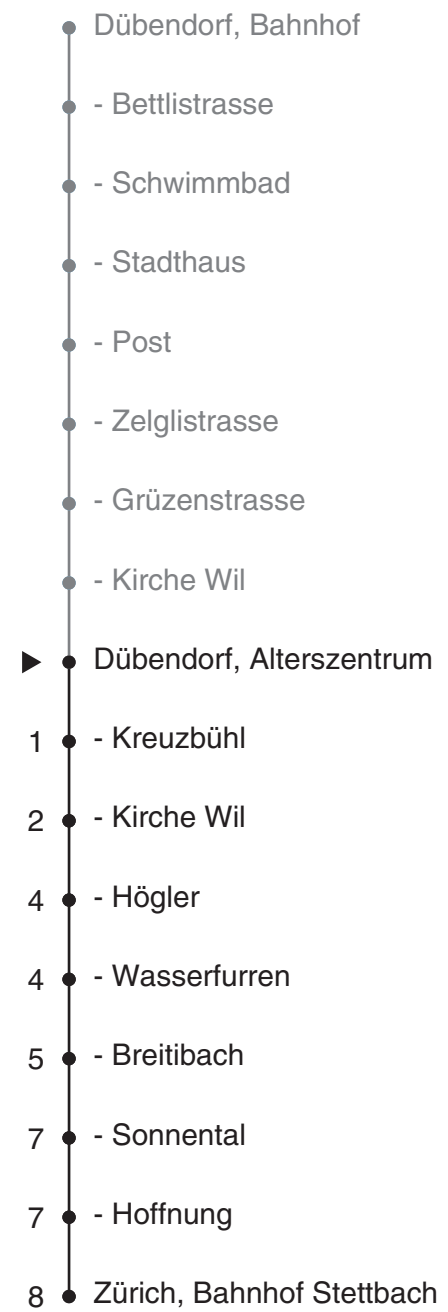

754

Partner im ZVV
Auskünfte:
ZVV-Fahrplan-
App oder
ZVV-Contact
0848 988 988
www.zvv.ch

Alterszentrum

Richtung

Zürich, Bahnhof Stettbach via Dübendorf, Kreuzbühl

Gültig ab 13.12.2020

Ungefähre Reisezeit in Minuten

Als Sonntage gelten auch: 25. und 26. Dezember, 1. und 2. Januar, Karfreitag, Ostermontag, 1. Mai, Auffahrt, Pfingstmontag, 1. August

h	Montag - Freitag	Samstag	Sonn- und Feiertag
5			
6	05 35	36	
7	05 35	06 36	
8	05 34	06 34	06 36
9	04 34	04 34	06 36
10	04 34	04 34	06 36
11	04 34	04 34	06 36
12	04 34	04 34	06 36
13	04 34	04 34	06 36
14	04 34	04 34	06 36
15	04 34	04 34	06 36
16	04 34	04 34	06 36
17	04 34	04 34	06 36
18	04 34	04 34	06 36
19	04 34	06 36	06 36
20	04 36	06 36	06 36
21	06 36	06 36	06 36
22	06 36	06 36	06 36
23	06 36	06 36	06 36
0