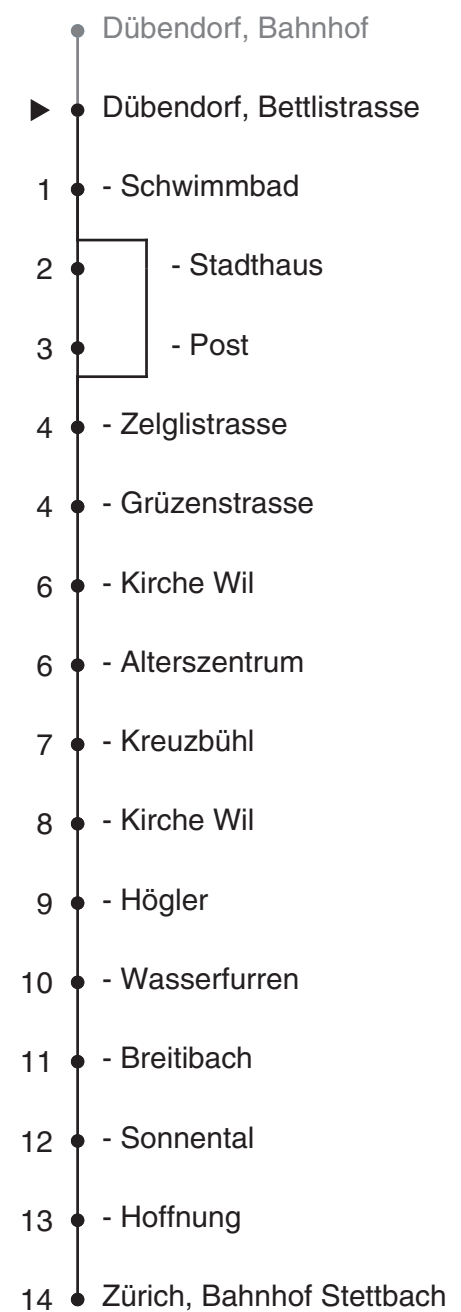

754

Partner im ZVV
Auskünfte:
 ZVV-Fahrplan-
 App oder
 ZVV-Contact
 0848 988 988
 www.zvv.ch

Bettlistrassen

Richtung

Zürich, Bahnhof Stettbach via Dübendorf, Kreuzbühl

Gültig ab 13.12.2020

Ungefähre Reisezeit in Minuten

Als Sonntage gelten auch: 25. und 26. Dezember, 1. und 2. Januar, Karfreitag, Ostermontag, 1. Mai, Auffahrt, Pfingstmontag, 1. August

h	Montag - Freitag	Samstag	Sonn- und Feiertag
5			
6	00a 30a	30	
7	00a 30a	00 30	
8	00a 28 58	00 28 58	00 30
9	28 58	28 58	00 30
10	28 58	28 58	00 30
11	28 58	28 58	00 30
12	28 58	28 58	00 30
13	28 58	28 58	00 30
14	28 58	28 58	00 30
15	28 58	28 58	00 30
16	28 58	28 58	00 30
17	28 58	28 58	00 30
18	28 58	28	00 30
19	28 58	00 30	00 30
20	30	00 30	00 30
21	00 30	00 30	00 30
22	00 30	00 30	00 30
23	00 30	00 30	00 30
0			

a bedient nicht von Dübendorf, Stadthaus bis Dübendorf, Post