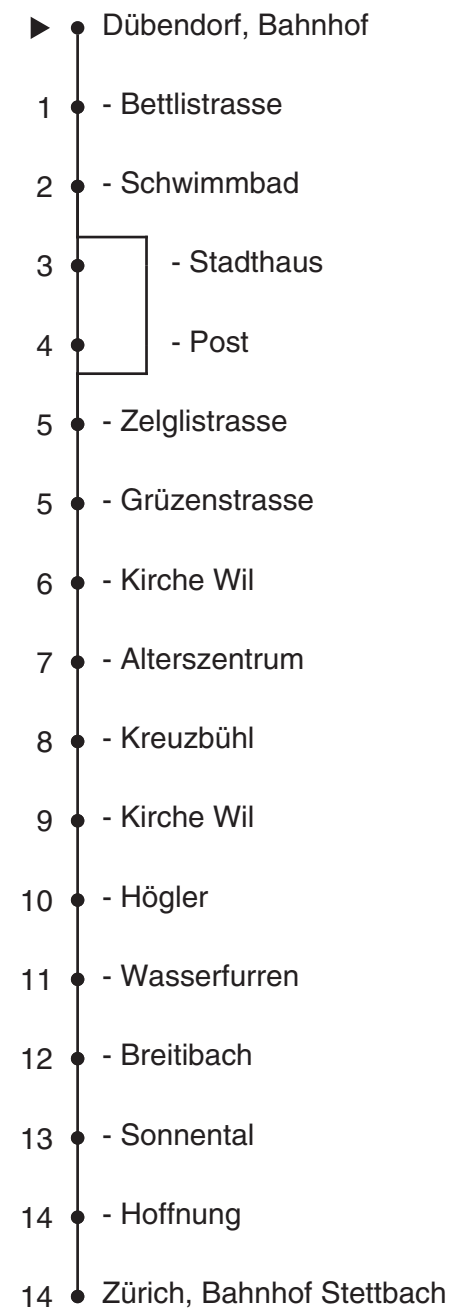

754

Partner im ZVV
Auskünfte:
 ZVV-Fahrplan-
 App oder
 ZVV-Contact
 0848 988 988
 www.zvv.ch

Bahnhof

Richtung

Zürich, Bahnhof Stettbach

via Dübendorf, Kreuzbühl

Gültig ab 13.12.2020

Ungefähre Reisezeit in Minuten

Als Sonntage gelten auch: 25. und 26. Dezember, 1. und 2. Januar, Karfreitag, Ostermontag, 1. Mai, Auffahrt, Pfingstmontag, 1. August

h	Montag - Freitag	Samstag	Sonn- und Feiertag
5	59a		
6	29a 59a	30	
7	29a 59a	00 30	
8	28 58	00 28 58	00 30
9	28 58	28 58	00 30
10	28 58	28 58	00 30
11	28 58	28 58	00 30
12	28 58	28 58	00 30
13	28 58	28 58	00 30
14	28 58	28 58	00 30
15	28 58	28 58	00 30
16	28 58	28 58	00 30
17	28 58	28 58	00 30
18	28 58	28	00 30
19	28 58	00 30	00 30
20	30	00 30	00 30
21	00 30	00 30	00 30
22	00 30	00 30	00 30
23	00 30	00 30	00 30
0			

a bedient nicht von Dübendorf, Stadthaus bis Dübendorf, Post