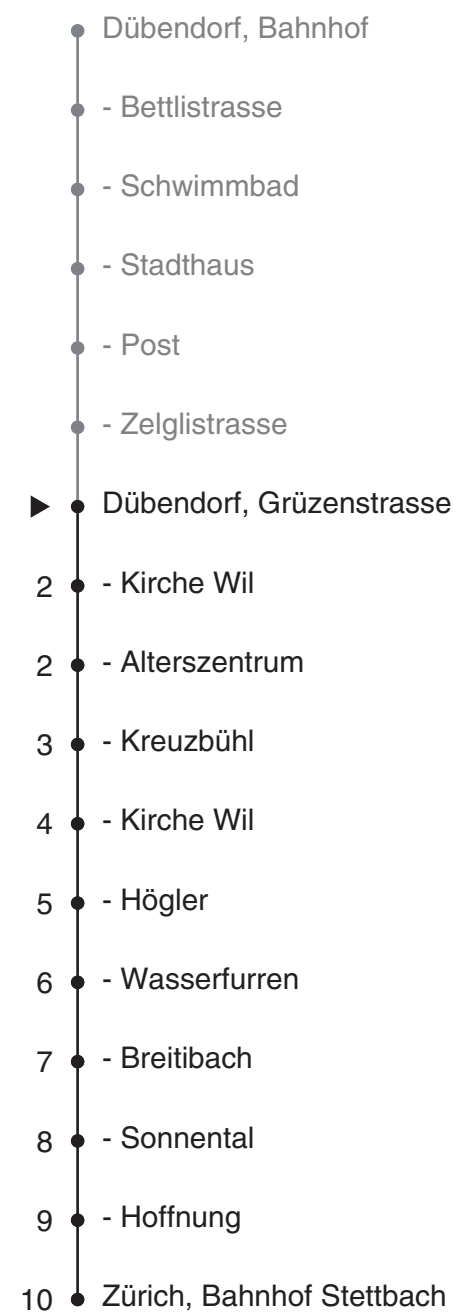

# 754

Partner im ZVV  
**Auskünfte:**  
 ZVV-Fahrplan-  
 App oder  
 ZVV-Contact  
 0848 988 988  
 www.zvv.ch

Grüzenstrasse

## Richtung

### Zürich, Bahnhof Stettbach via Dübendorf, Kreuzbühl

Gültig ab 13.12.2020

#### Ungefähre Reisezeit in Minuten

Als Sonntage gelten auch: 25. und 26. Dezember, 1. und 2. Januar, Karfreitag, Ostermontag, 1. Mai, Auffahrt, Pfingstmontag, 1. August

h	Montag - Freitag	Samstag	Sonn- und Feiertag
5			
6	03 33	34	
7	03 33	04 34	
8	03 33	04 33	04 34
9	03 33	03 33	04 34
10	03 33	03 33	04 34
11	03 33	03 33	04 34
12	03 33	03 33	04 34
13	03 33	03 33	04 34
14	03 33	03 33	04 34
15	03 33	03 33	04 34
16	03 33	03 33	04 34
17	03 33	03 33	04 34
18	03 33	03 33	04 34
19	03 33	04 34	04 34
20	03 34	04 34	04 34
21	04 34	04 34	04 34
22	04 34	04 34	04 34
23	04 34	04 34	04 34
0			