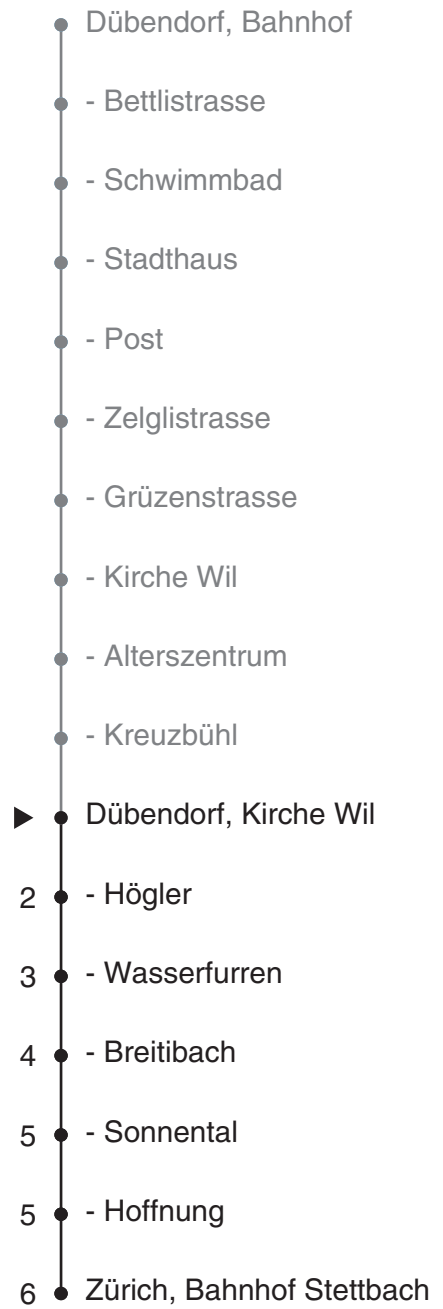

754

Partner im ZVV
Auskünfte:
 ZVV-Fahrplan-
 App oder
 ZVV-Contact
 0848 988 988
 www.zvv.ch

Kirche Wil

Richtung Zürich, Bahnhof Stettbach

Gültig ab 13.12.2020

Ungefähre Reisezeit in Minuten

Als Sonntage gelten auch: 25. und 26. Dezember, 1. und 2. Januar, Karfreitag, Ostermontag, 1. Mai, Auffahrt, Pfingstmontag, 1. August

h	Montag - Freitag	Samstag	Sonn- und Feiertag
5			
6	07 37	37	
7	07 37	07 37	
8	07 36	07 36	07 37
9	06 36	06 36	07 37
10	06 36	06 36	07 37
11	06 36	06 36	07 37
12	06 36	06 36	07 37
13	06 36	06 36	07 37
14	06 36	06 36	07 37
15	06 36	06 36	07 37
16	06 36	06 36	07 37
17	06 36	06 36	07 37
18	06 36	06 36	07 37
19	06 36	07 37	07 37
20	06 37	07 37	07 37
21	07 37	07 37	07 37
22	07 37	07 37	07 37
23	07 37	07 37	07 37
0			

754

Partner im ZVV
Auskünfte:
 ZVV-Fahrplan-
 App oder
 ZVV-Contact
 0848 988 988
 www.zvv.ch

Kirche Wil

Richtung Dübendorf, Kreuzbühl

Gültig ab 13.12.2020

Als Sonntage gelten auch: 25. und 26. Dezember, 1. und 2. Januar, Karfreitag, Ostermontag, 1. Mai, Auffahrt, Pfingstmontag, 1. August