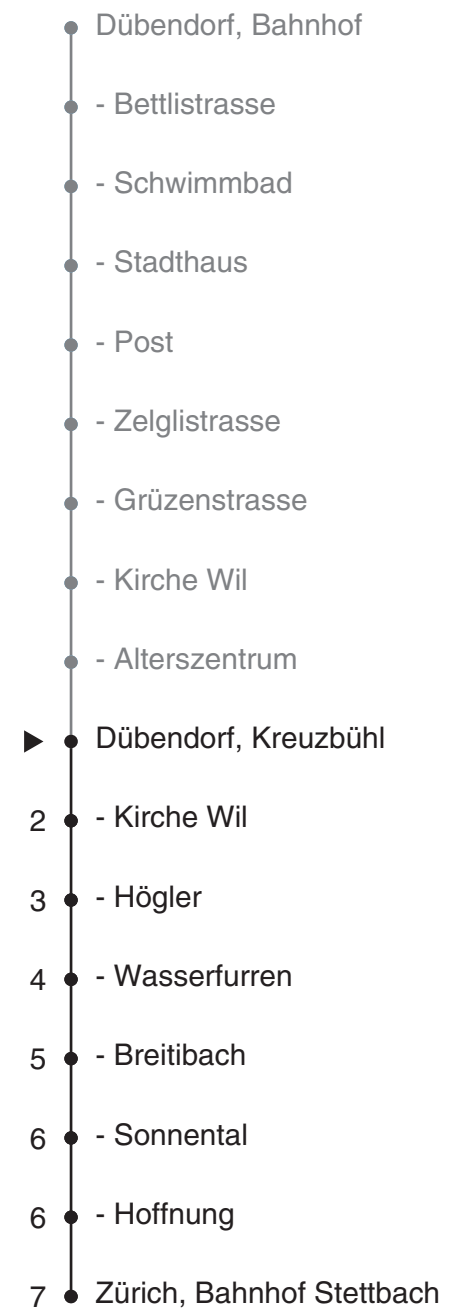

# 754

Partner im ZVV  
**Auskünfte:**  
 ZVV-Fahrplan-  
 App oder  
 ZVV-Contact  
 0848 988 988  
 www.zvv.ch

Kreuzbühl

## Richtung Zürich, Bahnhof Stettbach

Gültig ab 13.12.2020

### Ungefähre Reisezeit in Minuten

Als Sonntage gelten auch: 25. und 26. Dezember, 1. und 2. Januar, Karfreitag, Ostermontag, 1. Mai, Auffahrt, Pfingstmontag, 1. August

h	Montag - Freitag	Samstag	Sonn- und Feiertag
5			
6	06 36	36	
7	06 36	06 36	
8	06 35	06 35	06 36
9	05 35	05 35	06 36
10	05 35	05 35	06 36
11	05 35	05 35	06 36
12	05 35	05 35	06 36
13	05 35	05 35	06 36
14	05 35	05 35	06 36
15	05 35	05 35	06 36
16	05 35	05 35	06 36
17	05 35	05 35	06 36
18	05 35	05 35	06 36
19	05 35	06 36	06 36
20	05 36	06 36	06 36
21	06 36	06 36	06 36
22	06 36	06 36	06 36
23	06 36	06 36	06 36
0			