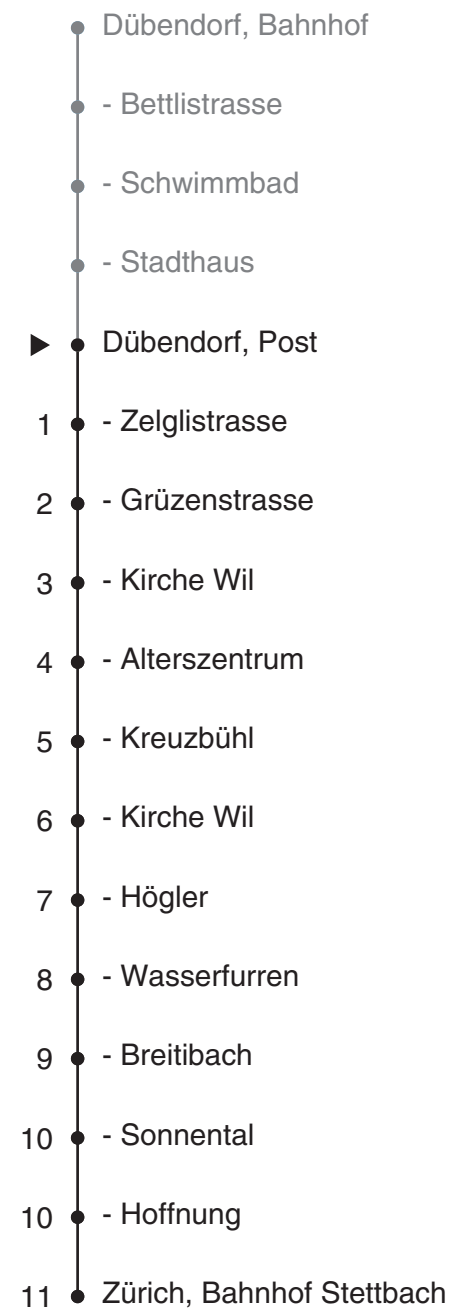

754

Partner im ZVV
Auskünfte:
 ZVV-Fahrplan-
 App oder
 ZVV-Contact
 0848 988 988
 www.zvv.ch

Post

Richtung

Zürich, Bahnhof Stettbach via Dübendorf, Kreuzbühl

Gültig ab 13.12.2020

Ungefähre Reisezeit in Minuten

Als Sonntage gelten auch: 25. und 26. Dezember, 1. und 2. Januar, Karfreitag, Ostermontag, 1. Mai, Auffahrt, Pfingstmontag, 1. August

h	Montag - Freitag	Samstag	Sonn- und Feiertag
5			
6		33	
7		03 33	
8	31	03 31	03 33
9	01 31	01 31	03 33
10	01 31	01 31	03 33
11	01 31	01 31	03 33
12	01 31	01 31	03 33
13	01 31	01 31	03 33
14	01 31	01 31	03 33
15	01 31	01 31	03 33
16	01 31	01 31	03 33
17	01 31	01 31	03 33
18	01 31	01 31	03 33
19	01 31	03 33	03 33
20	01 33	03 33	03 33
21	03 33	03 33	03 33
22	03 33	03 33	03 33
23	03 33	03 33	03 33
0			