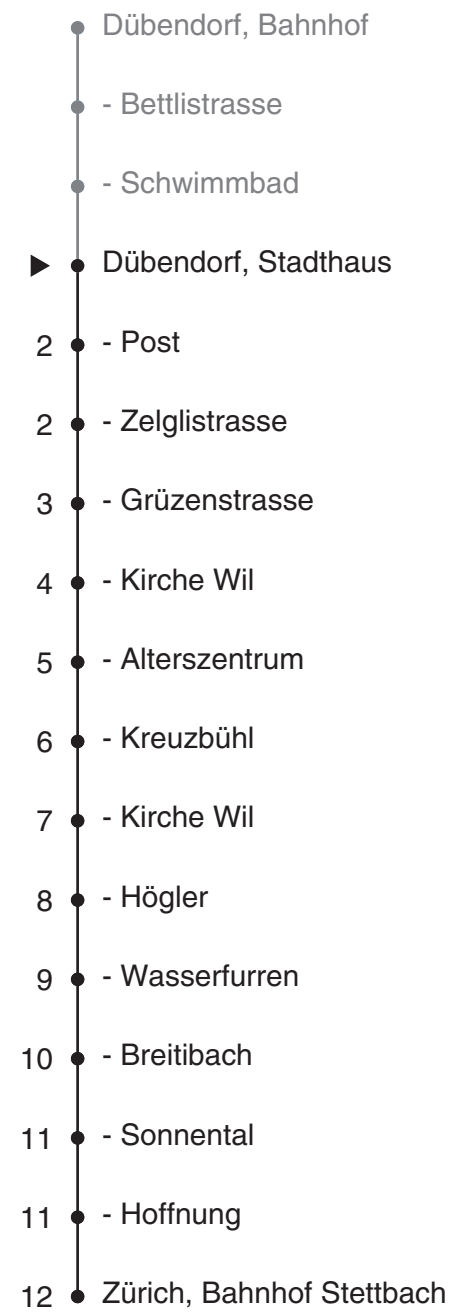

754

Partner im ZVV
Auskünfte:
ZVV-Fahrplan-
App oder
ZVV-Contact
0848 988 988
www.zvv.ch

Stadthaus

Richtung

Zürich, Bahnhof Stettbach via Dübendorf, Kreuzbühl

Gültig ab 13.12.2020

Ungefähre Reisezeit in Minuten

Als Sonntage gelten auch: 25. und 26. Dezember, 1. und 2. Januar, Karfreitag, Ostermontag, 1. Mai, Auffahrt, Pfingstmontag, 1. August

h	Montag - Freitag	Samstag	Sonn- und Feiertag
5			
6		32	
7		02 32	
8	30	02 30	02 32
9	00 30	00 30	02 32
10	00 30	00 30	02 32
11	00 30	00 30	02 32
12	00 30	00 30	02 32
13	00 30	00 30	02 32
14	00 30	00 30	02 32
15	00 30	00 30	02 32
16	00 30	00 30	02 32
17	00 30	00 30	02 32
18	00 30	00 30	02 32
19	00 30	02 32	02 32
20	00 32	02 32	02 32
21	02 32	02 32	02 32
22	02 32	02 32	02 32
23	02 32	02 32	02 32
0