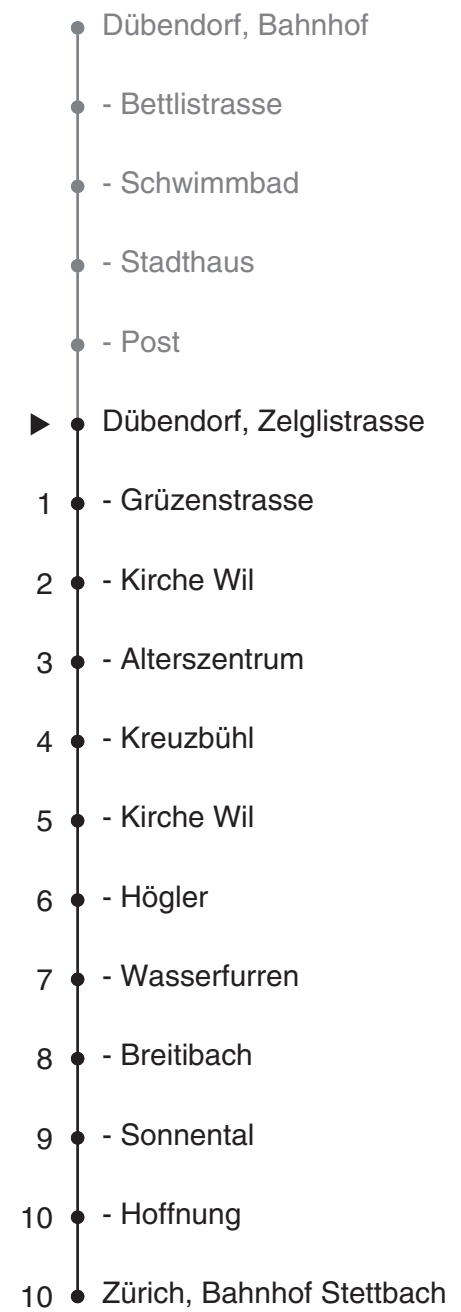

754

Partner im ZVV
Auskünfte:
ZVV-Fahrplan-
App oder
ZVV-Contact
0848 988 988
www.zvv.ch

Zelglistrasse

Richtung

Zürich, Bahnhof Stettbach

via Dübendorf, Kreuzbühl

Gültig ab 13.12.2020

Ungefähre Reisezeit in Minuten

Als Sonntage gelten auch: 25. und 26. Dezember, 1. und 2. Januar, Karfreitag, Ostermontag, 1. Mai, Auffahrt, Pfingstmontag, 1. August

h	Montag - Freitag	Samstag	Sonn- und Feiertag
5			
6	03 33	33	
7	03 33	03 33	
8	03 32	03 32	03 33
9	02 32	02 32	03 33
10	02 32	02 32	03 33
11	02 32	02 32	03 33
12	02 32	02 32	03 33
13	02 32	02 32	03 33
14	02 32	02 32	03 33
15	02 32	02 32	03 33
16	02 32	02 32	03 33
17	02 32	02 32	03 33
18	02 32	02 32	03 33
19	02 32	03 33	03 33
20	02 33	03 33	03 33
21	03 33	03 33	03 33
22	03 33	03 33	03 33
23	03 33	03 33	03 33
0