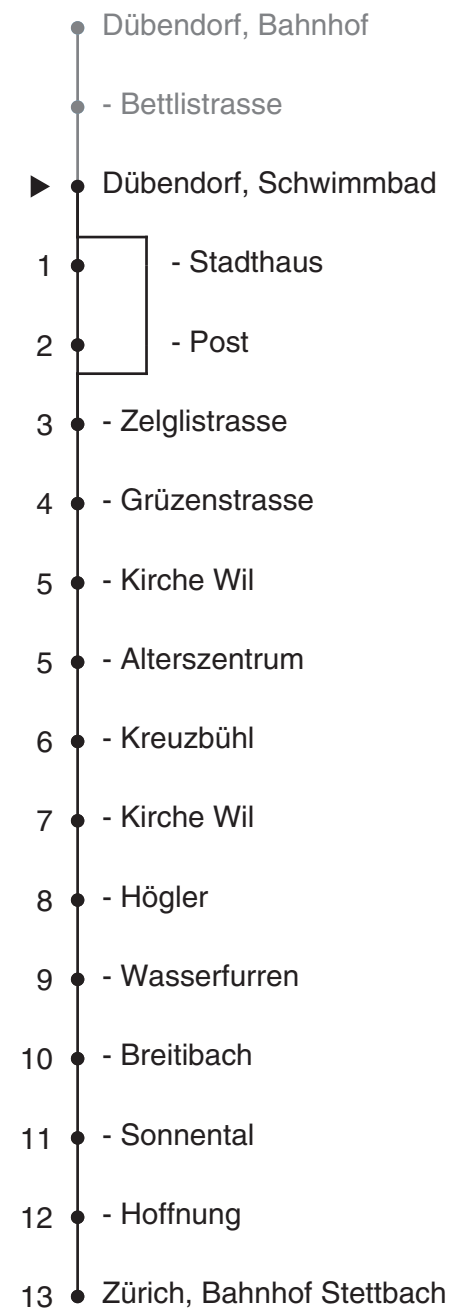

# 754

Partner im ZVV  
**Auskünfte:**  
 ZVV-Fahrplan-  
 App oder  
 ZVV-Contact  
 0848 988 988  
 www.zvv.ch

Schwimmbad

## Richtung

### Zürich, Bahnhof Stettbach via Dübendorf, Kreuzbühl

Gültig ab 13.12.2020

Ungefähre Reisezeit in Minuten

Als Sonntage gelten auch: 25. und 26. Dezember, 1. und 2. Januar, Karfreitag, Ostermontag, 1. Mai, Auffahrt, Pfingstmontag, 1. August

a bedient nicht von Dübendorf, Stadthaus bis Dübendorf, Post