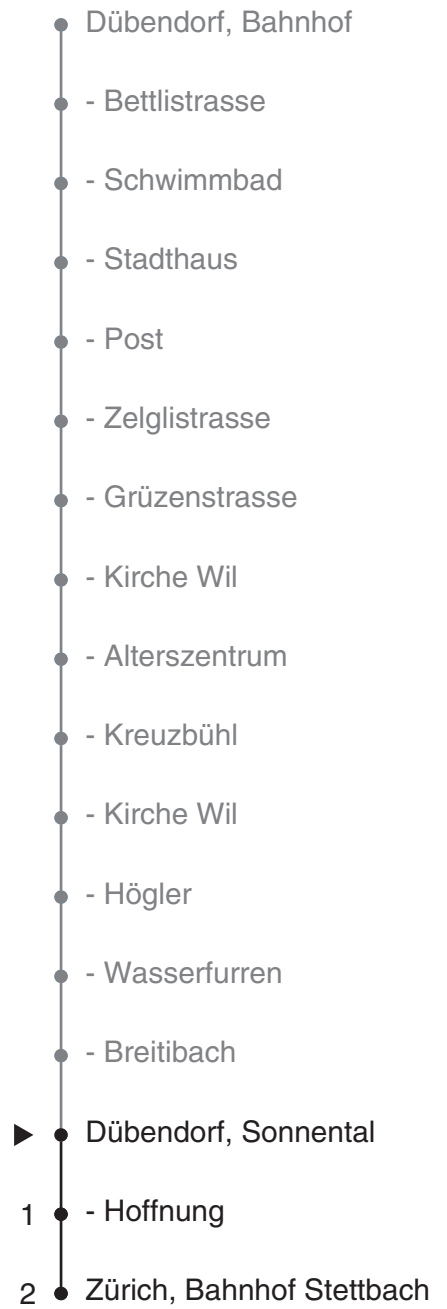

# 754

Partner im ZVV  
**Auskünfte:**  
 ZVV-Fahrplan-  
 App oder  
 ZVV-Contact  
 0848 988 988  
 www.zvv.ch

Sonnental

## Richtung Zürich, Bahnhof Stettbach

Gültig ab 13.12.2020

### Ungefähre Reisezeit in Minuten

Als Sonntage gelten auch: 25. und 26. Dezember, 1. und 2. Januar, Karfreitag, Ostermontag, 1. Mai, Auffahrt, Pfingstmontag, 1. August

h	Montag - Freitag	Samstag	Sonn- und Feiertag
5			
6	12 42	41	
7	12 42	11 41	
8	12 41	11 41	11 41
9	11 41	11 41	11 41
10	11 41	11 41	11 41
11	11 41	11 41	11 41
12	11 41	11 41	11 41
13	11 41	11 41	11 41
14	11 41	11 41	11 41
15	11 41	11 41	11 41
16	11 41	11 41	11 41
17	11 41	11 41	11 41
18	11 41	11 41	11 41
19	11 41	11 41	11 41
20	11 41	11 41	11 41
21	11 41	11 41	11 41
22	11 41	11 41	11 41
23	11 41	11 41	11 41
0			