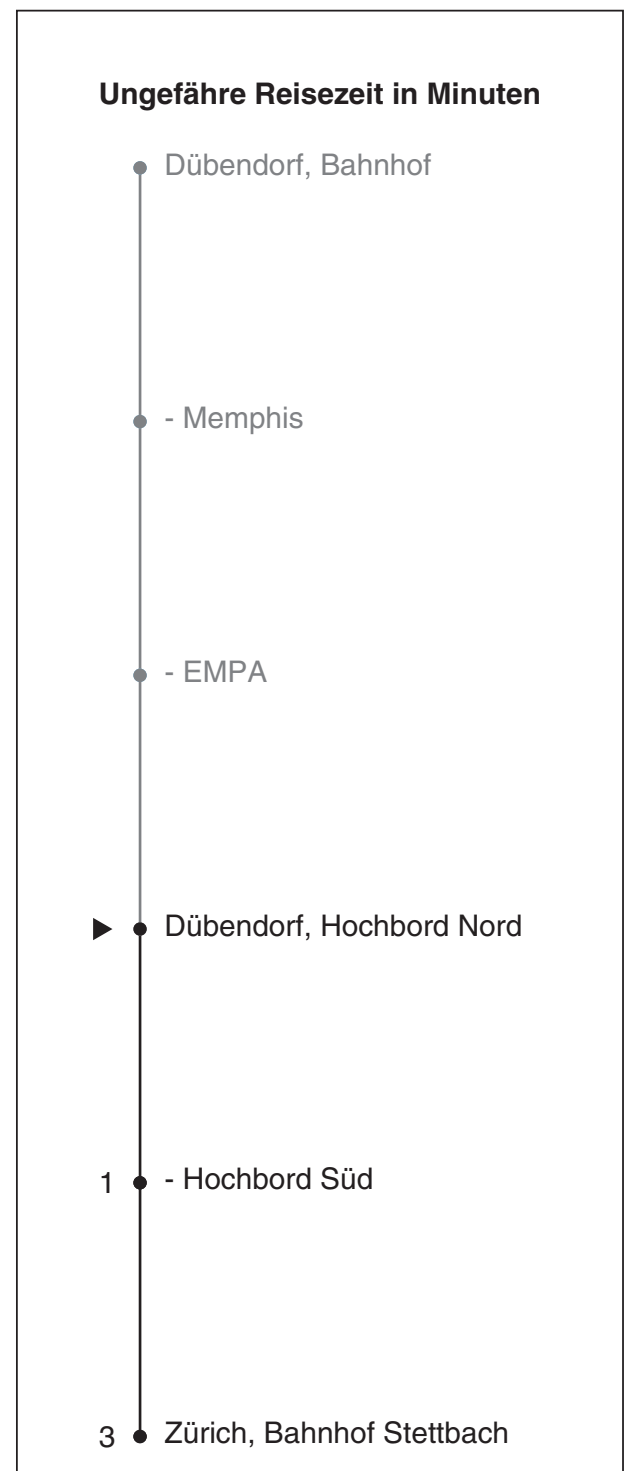

760

Partner im ZVV
Auskünfte:
 ZVV-Fahrplan-
 App oder
 ZVV-Contact
 0848 988 988
 www.zvv.ch

Hochbord Nord

Richtung Zürich, Bahnhof Stettbach

Gültig ab 13.12.2020

Als Sonntage gelten auch: 25. und 26. Dezember, 1. und 2. Januar, Karfreitag, Ostermontag, 1. Mai, Auffahrt, Pfingstmontag, 1. August