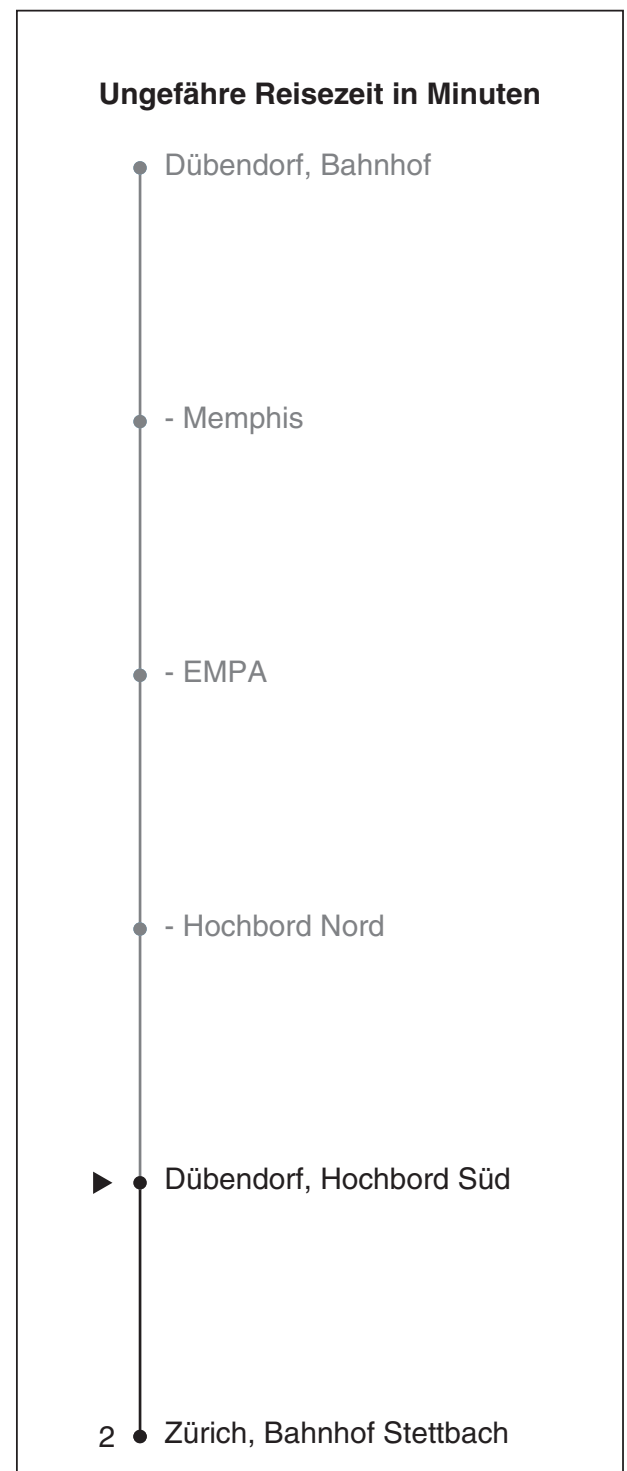

760

Partner im ZVV
Auskünfte:
 ZVV-Fahrplan-
 App oder
 ZVV-Contact
 0848 988 988
 www.zvv.ch

Hochbord Süd

Richtung Zürich, Bahnhof Stettbach

Gültig ab 13.12.2020

Als Sonntage gelten auch: 25. und 26. Dezember, 1. und 2. Januar, Karfreitag, Ostermontag, 1. Mai, Auffahrt, Pfingstmontag, 1. August