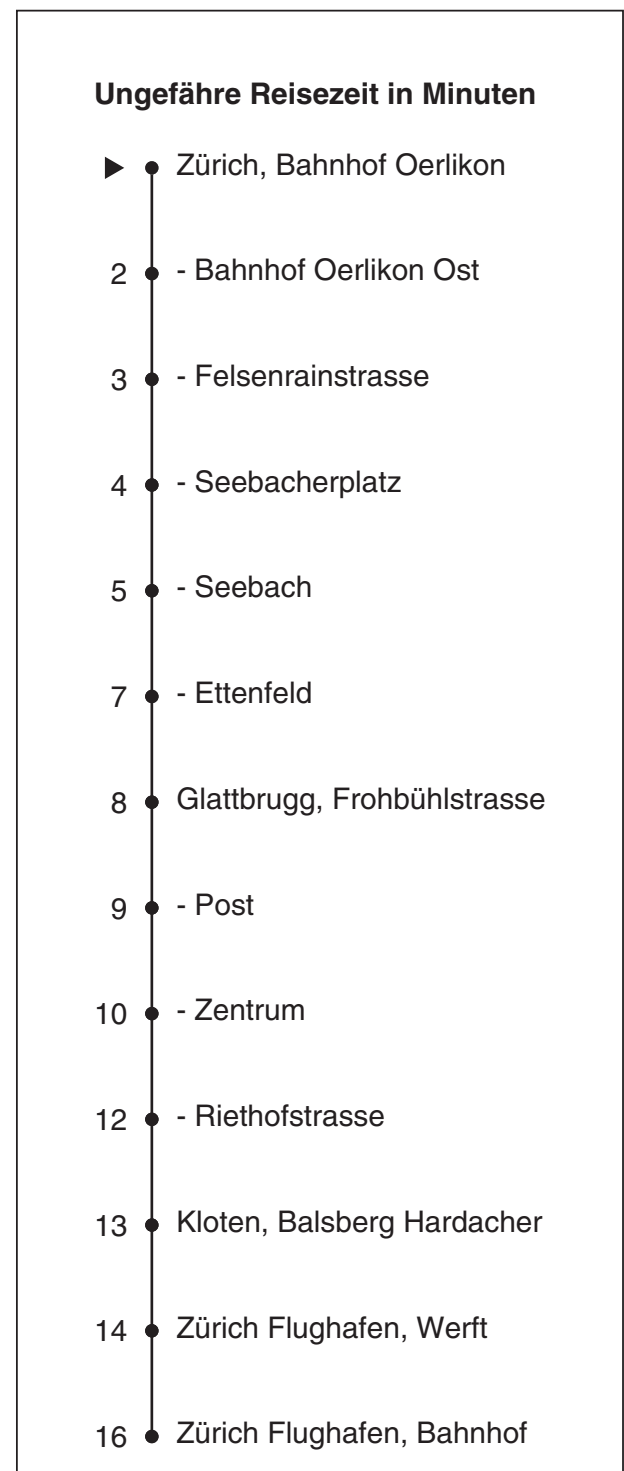

768

Partner im ZVV
Auskünfte:
ZVV-Fahrplan-
App oder
ZVV-Contact
0848 988 988
www.zvv.ch

Bahnhof Oerlikon

Richtung

Zürich Flughafen, Bahnhof

Gültig ab 13.12.2020

Als Sonntage gelten auch: 25. und 26. Dezember, 1. und 2. Januar, Karfreitag, Ostermontag, 1. Mai, Auffahrt, Pfingstmontag, 1. August

h	Montag - Freitag	Samstag	Sonn- und Feiertag
4	46	45	45
5	01 16 31 46 55	15 30 45	15 45
6	04 11 19 26 34 41 49 56	00 15 30 45	15 30 45
7	04 11 19 26 34 41 49 56	00 15 30 45	00 15 30 45
8	04 11 19 26 34 41 49 56	00 15 30 45 55	00 15 30 45
9	04 11 19 28 38 48 58	05 15 25 35 45 55	00 15 30 45
10	08 18 28 38 48 58	05 15 25 35 45 55	00 15 25 35 45 55
11	08 18 28 38 48 58	05 15 25 35 45 55	05 15 25 35 45 55
12	08 18 28 38 48 58	05 15 25 35 45 55	05 15 25 35 45 55
13	08 18 28 38 48 58	05 15 25 35 45 55	05 15 25 35 45 55
14	08 18 28 38 48 58	05 15 25 35 45 55	05 15 25 35 45 55
15	08 18 28 38 48 58	05 15 25 35 45 55	05 15 25 35 45 55
16	08 18 26 34 41 49 56	05 15 25 35 45 55	05 15 25 35 45 55
17	04 11 19 26 34 41 49 56	05 15 25 35 45 55	05 15 25 35 45 55
18	04 11 19 26 34 41 49 56	05 15 25 35 45 55	05 15 25 35 45 55
19	04 11 19 26 34 41 49 56	05 15 25 35 45 55	05 15 25 35 45 55
20	04 11 19 26 35 45	05 15 30 45	05 15 30 45
21	00 15 30 45	00 15 30 45	00 15 30 45
22	00 15 30 45	00 15 30 45	00 15 30 45
23	00 15 30 45	00 15 30 45	00 15 30 45
0	00 15	00 15	00 15