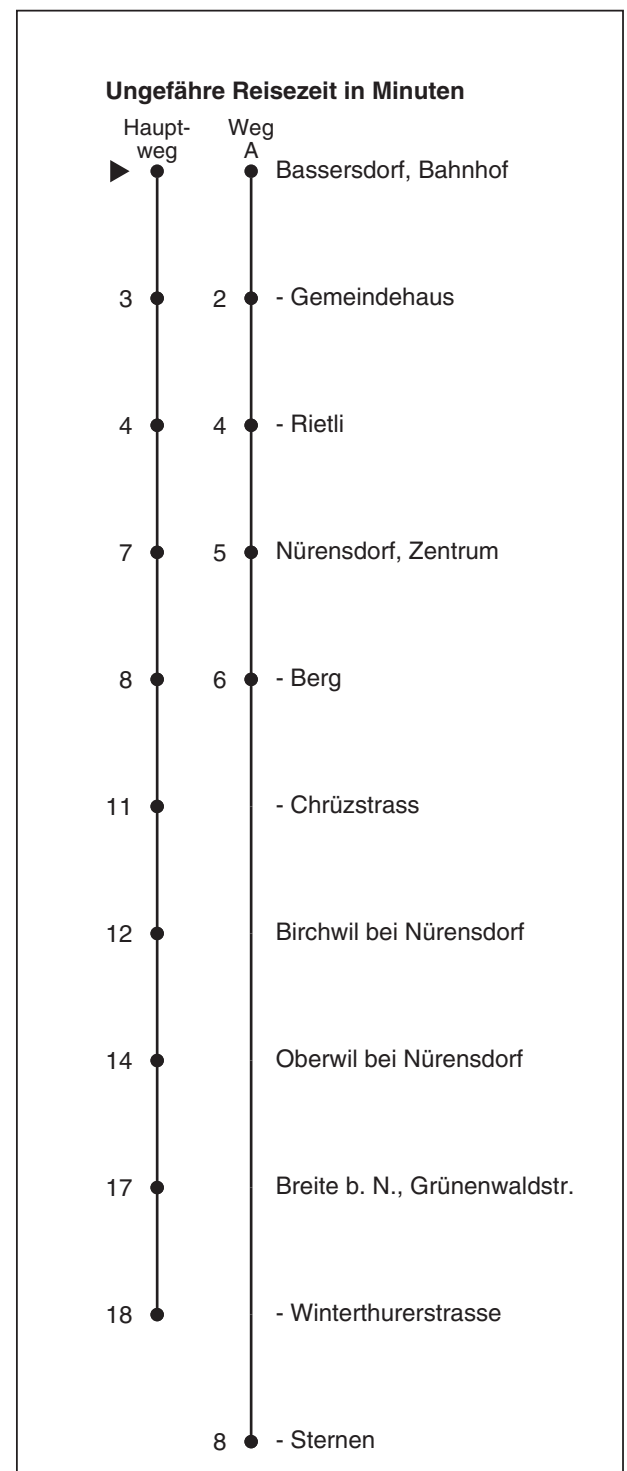

769

Partner im ZVV
Auskünfte:
 ZVV-Fahrplan-App oder
 ZVV-Contact
 0848 988 988
 www.zvv.ch

Bahnhof

Richtung

Breite b. N., Grünenwaldstr.

Gültig ab 13.12.2020

Als Sonntage gelten auch: 25. und 26. Dezember, 1. und 2. Januar, Karfreitag, Ostermontag, 1. Mai, Auffahrt, Pfingstmontag, 1. August

h	Montag - Freitag	Samstag	Sonn- und Feiertag
5			
6	23A 53A		
7	23A		
8			
9			
10			
11			
12			
13			
14			
15			
16	35		
17	05 35		
18	05 35		
19	05		
20			
21			
22			
23			
0			

A fährt Weg A