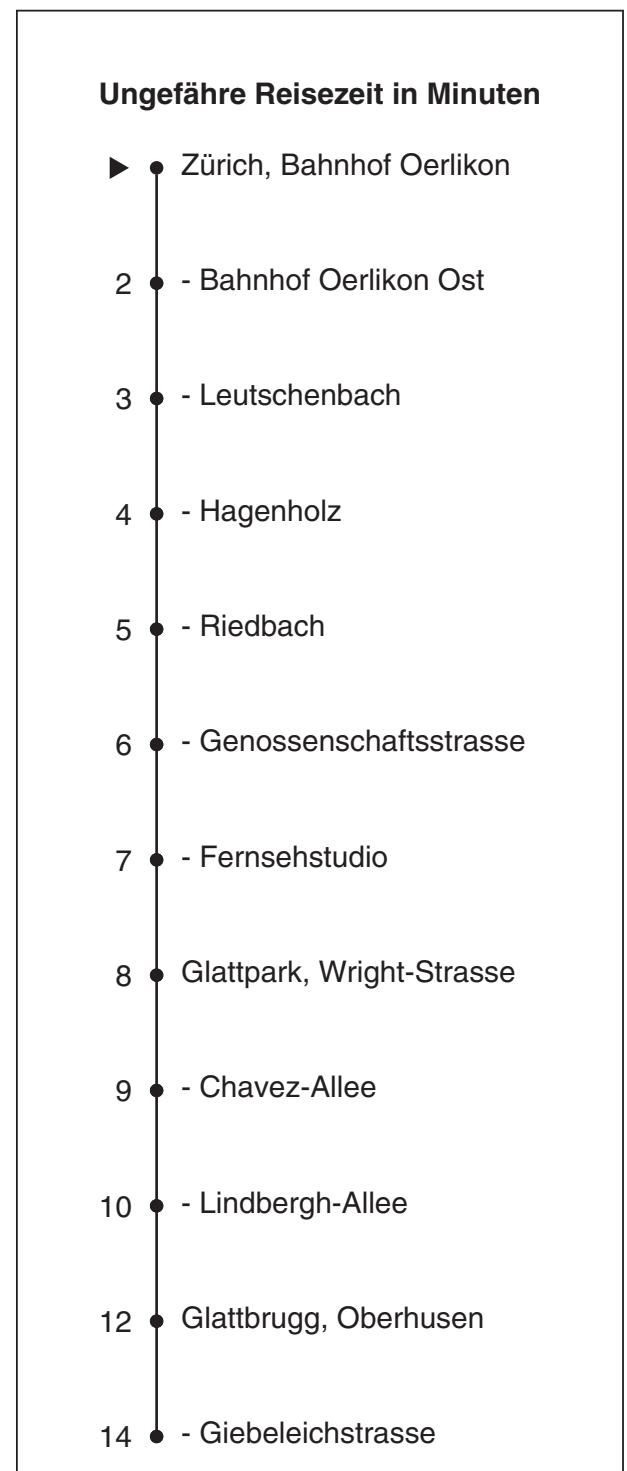

781

Partner im ZVV
Auskünfte:
ZVV-Fahrplan-
App oder
ZVV-Contact
0848 988 988
www.zvv.ch

Bahnhof Oerlikon

Richtung Glattbrugg, Giebeleichstrasse

Gültig ab 13.12.2020

Als Sonntage gelten auch: 25. und 26. Dezember, 1. und 2. Januar, Karfreitag, Ostermontag, 1. Mai, Auffahrt, Pfingstmontag, 1. August

a bis Glattbrugg, Oberhusen

b bis Glattpark, Lindbergh-Allee