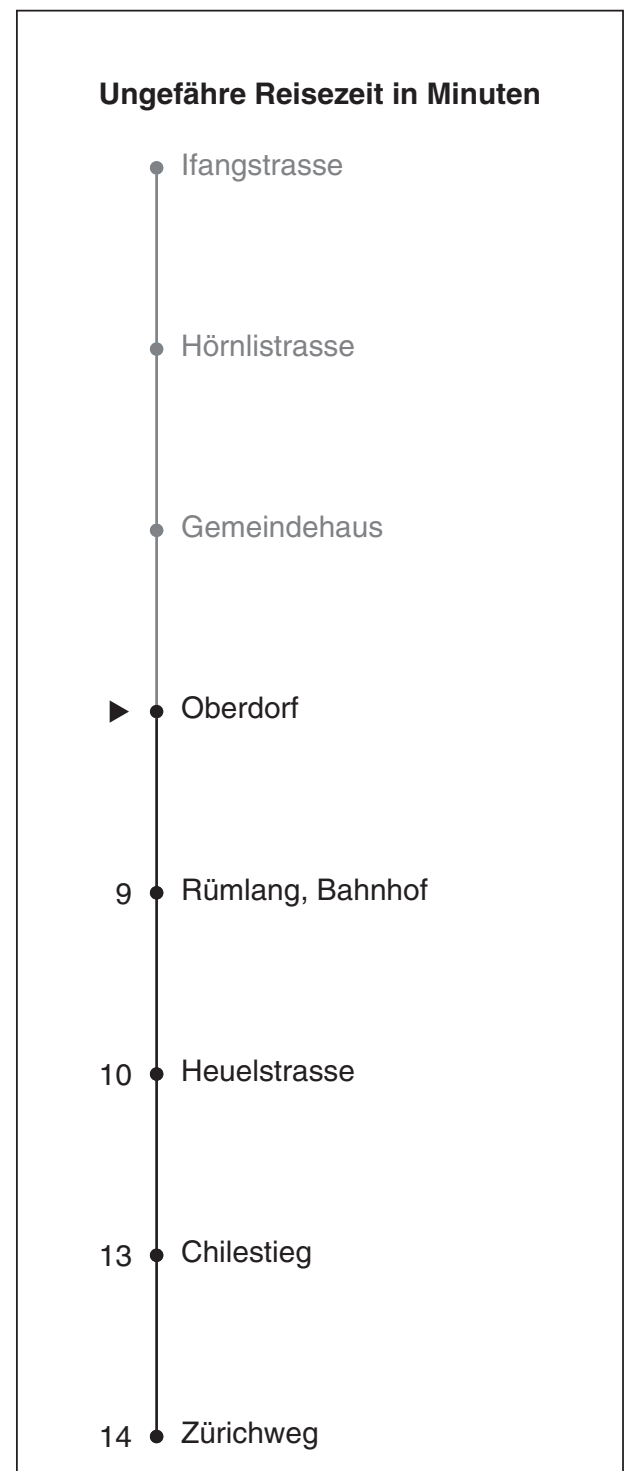

## Richtung Chilestieg via Rümlang, Bahnhof

Gültig ab 13.12.2020

Als Sonntage gelten auch: 25. und 26. Dezember, 1. und 2. Januar, Karfreitag, Ostermontag, 1. Mai, Auffahrt, Pfingstmontag, 1. August

h	Montag - Freitag	Samstag	Sonn- und Feiertag
5			
6	16 46		
7	16 46		
8	16a		
9			
10			
11			
12			
13			
14			
15			
16	16 46		
17	16 46		
18	16 46		
19	16		
20			
21			
22			
23			
0			

a bis Bahnhof