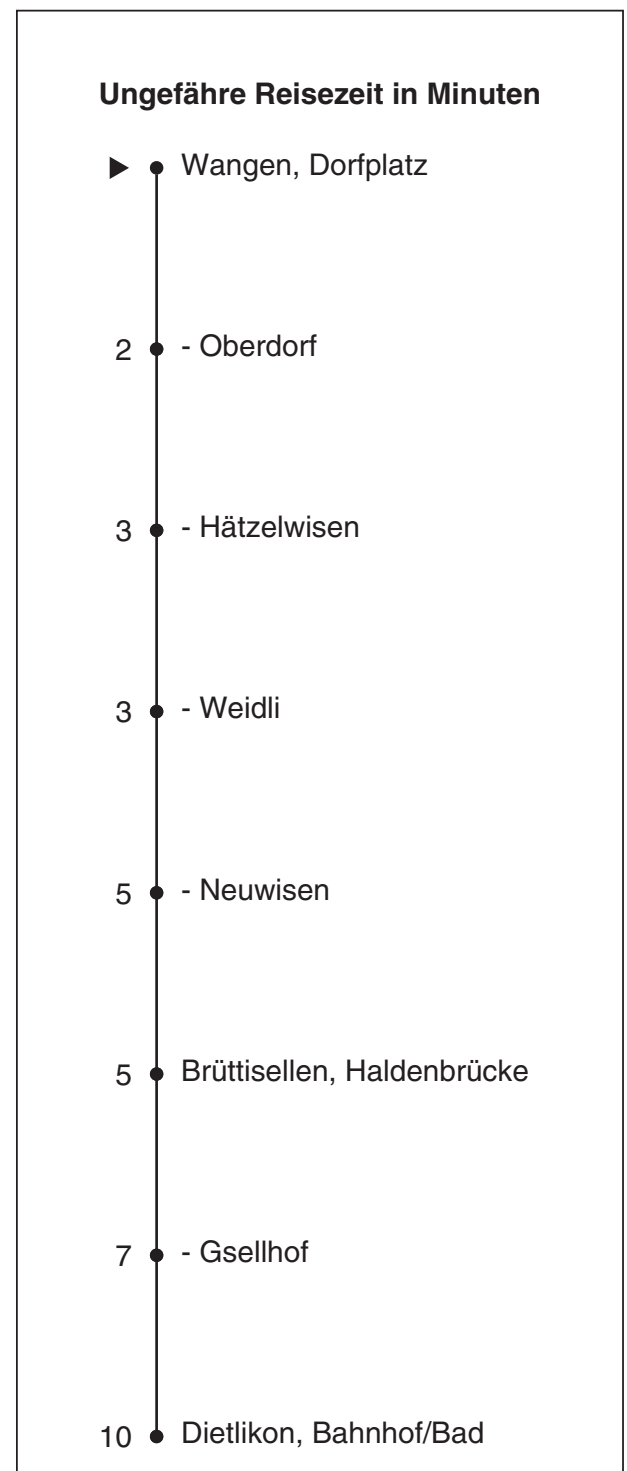

796

Partner im ZVV
Auskünfte:
 ZVV-Fahrplan-
 App oder
 ZVV-Contact
 0848 988 988
 www.zvv.ch

Dorfplatz

Richtung

Dietlikon, Bahnhof/Bad

Gültig ab 13.12.2020

Als Sonntage gelten auch: 25. und 26. Dezember, 1. und 2. Januar, Karfreitag, Ostermontag, 1. Mai, Auffahrt, Pfingstmontag, 1. August

h	Montag - Freitag	Samstag	Sonn- und Feiertag
5	59		
6	29 59	59	
7	29 59	29 59	59
8	29 59	29 59	29 59
9	29 59	29 59	29 59
10	29 59	29 59	29 59
11	29 59	29 59	29 59
12	29 59	29 59	29 59
13	29 59	29 59	29 59
14	29 59	29 59	29 59
15	29 59	29 59	29 59
16	29 59	29 59	29 59
17	29 59	29 59	29 59
18	29 59	29 59	29 59
19	29 59	29 59	29 59
20	29 59	29	29
21			
22			
23			
0			