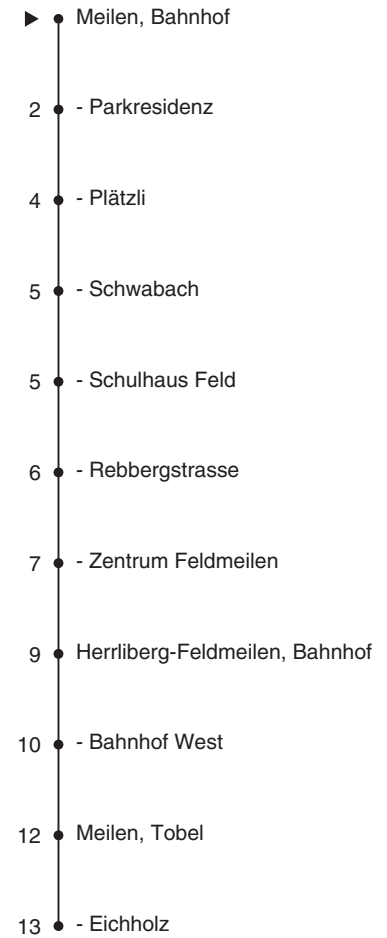

# 921

  
 Partner im ZVV  
**Auskünfte:**  
 ZVV-Fahrplan-  
 App oder  
 ZVV-Contact  
 0848 988 988  
 www.zvv.ch

### Ungefähre Reisezeit in Minuten

Bahnhof

## Richtung