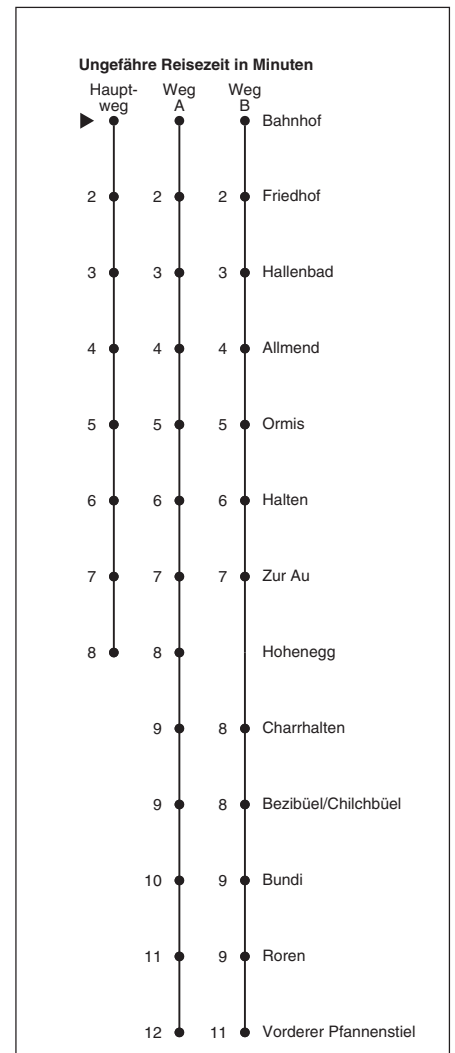

922

 Partner im ZVV
Auskünfte:
 ZVV-Fahrplan-
 App oder
 ZVV-Contact
 0848 988 988
 www.zvv.ch

Bahnhof

Richtung Hohenegg

Gültig ab 13.12.2020

Als Sonntage gelten auch: 25. und 26. Dezember, 1. und 2. Januar, Karfreitag, Ostermontag, 1. Mai, Auffahrt, Pfingstmontag, 1. August

h	Montag - Freitag	Samstag	Sonn- und Feiertag
5			
6	04 34	04 34	
7	04 34	04 34	34
8	01A 34	01A 34	01A 34
9	01A 34	01A 34	01A 34
10	01A 34	01A 34	01A 34
11	01A 34	01A 34	01A 34
12	01A 34	01A 34	01A 34
13	01A 34	01A 34	01A 34
14	01A 34	01A 34	01A 34
15	01A 34	01A 34	01A 34
16	01B 34	01B 34	01B 34
17	01B 34	01B 34	01B 34
18	01B 34	01B 34	01B 34
19	01B 34	01B 34	01B 34
20	01B 34Aab	01B 34Aab	04 34Aab
21	04Aab 34Aab	04Aab 34Aab	34Aab
22	04Aab 34Aab	04Aab 34Aab	34Aab
23	04Aab 34Aab	04Aab 34Aab	34Aab
0	50Aab	50Aab	50Aab

A fährt Weg A a bis Charrhalten b fährt weiter als Linie 923 via Au nach Meilen Bahnhof
B fährt Weg B