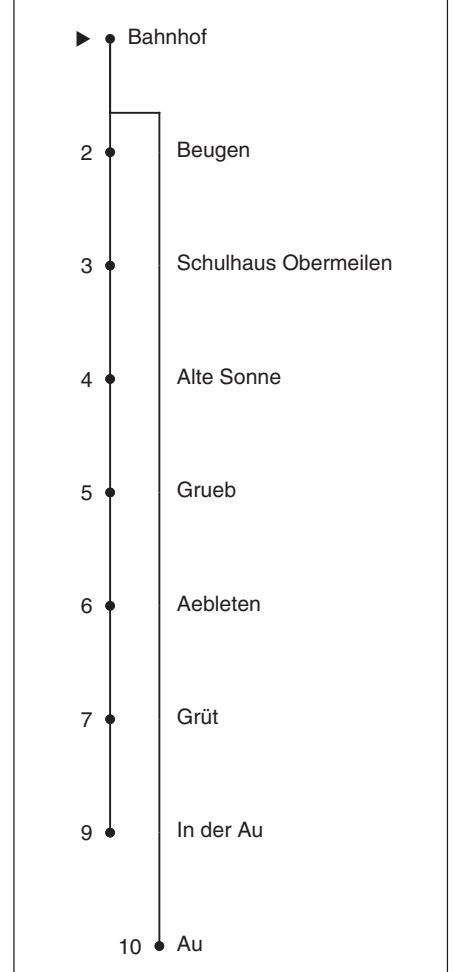

923

 Partner im ZVV
Auskünfte:
 ZVV-Fahrplan-
 App oder
 ZVV-Contact
 0848 988 988
 www.zvv.ch

Ungefähre Reisezeit in Minuten

Bahnhof

Richtung In der Au

Gültig ab 13.12.2020

Als Sonntage gelten auch: 25. und 26. Dezember, 1. und 2. Januar, Karfreitag, Ostermontag, 1. Mai, Auffahrt, Pfingstmontag, 1. August

h	Montag - Freitag	Samstag	Sonn- und Feiertag
5	34		
6	04 34	04 34	
7	04 34	04 34	34
8	04 34	04 34	34
9	04 34	04 34	34
10	04 34	04 34	34
11	04 34	04 34	34
12	04 34	04 34	34
13	04 34	04 34	34
14	04 34	04 34	34
15	04 34	04 34	34
16	04 34	04 34	34
17	04 34	04 34	34
18	04 34	04 34	34
19	04 34	04 34	34
20	04 34ab	04 34ab	34ab
21	04ab 34ab	04ab 34ab	34ab
22	04ab 34ab	04ab 34ab	34ab
23	04ab 34ab	04ab 34ab	34ab
0	50ab	50ab	50ab

a bis Au

b Rundkurs Hohenegg-Au-Bahnhof, bitte bei Linie 922 einsteigen