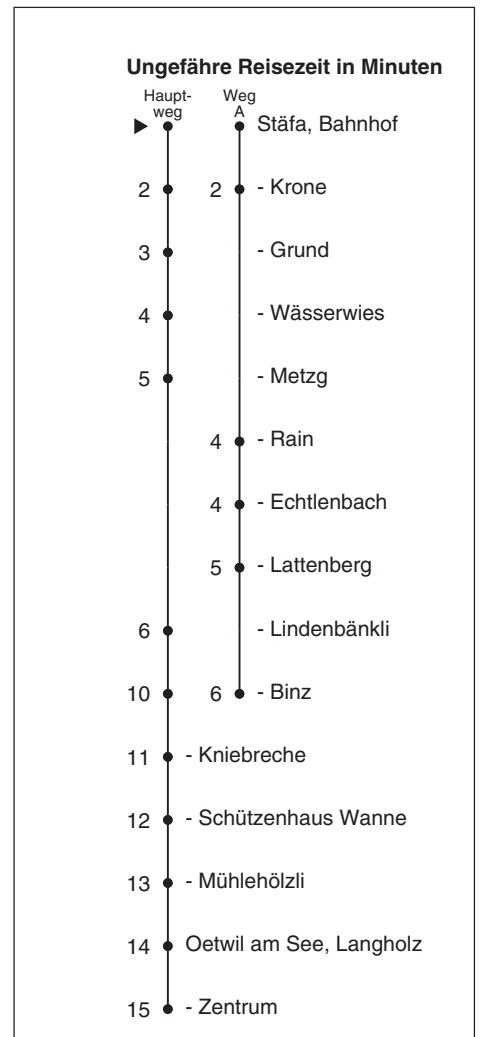

950

lzo
Partner im ZVV
Auskünfte:
ZVV-Fahrplan-App oder
ZVV-Contact
0848 988 988
www.zvv.ch

Bahnhof

Richtung

Oetwil am See, Zentrum

Gültig ab 17. Mai 2021

Als Sonntage gelten auch: 25. und 26. Dezember, 1. und 2. Januar, Karfreitag, Ostermontag, 1. Mai, Auffahrt, Pfingstmontag, 1. August

h	Montag - Freitag				Samstag		Sonn- und Feiertag		
6	41	45Ac							
7	11	15Ac	41	45Ac	11		11		
8	11	15Ac	41	45Ac	11		11		
9	11	41			11		11		
10	11	41			11		11		
11	11	41			11		11		
12	11	41			11		11		
13	11	41			11	41b	11		
14	11	41			11	41b	11		
15	11	41			11	41b	11		
16	11	15Ac	41	45Ac	11	41b	11		
17	11	15Ac	26b	26Ac	41	45Ac	11	41b	11
18	11	15Ac	26b	26Ac	41	45Ac	11	41b	11
19	11	41			11	41b	11		
20	11b	41b			11b	41b	11b		
21	11b	41b			11b	41b	18b		
22	11b	41b			11b	41b	18b		
23	11b	41b			11b	41b	18b		
0	11b	41ab			11b	41b			