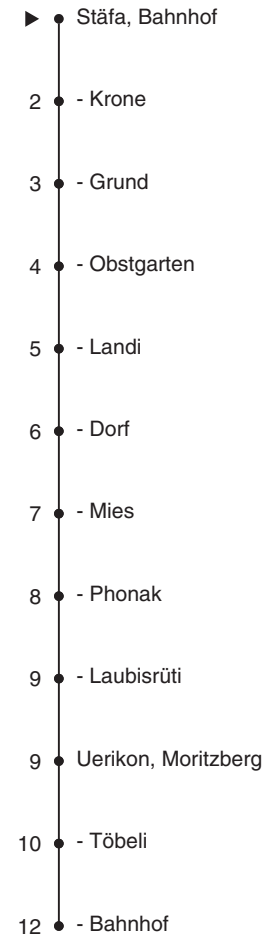

951

 Partner im ZVV
Auskünfte:
 ZVV-Fahrplan-
 App oder
 ZVV-Contact
 0848 988 988
 www.zvv.ch

Ungefähre Reisezeit in Minuten

Bahnhof

Richtung

Uerikon, Bahnhof

Gültig ab 13.12.2020

Als Sonntage gelten auch: 25. und 26. Dezember, 1. und 2. Januar, Karfreitag, Ostermontag, 1. Mai, Auffahrt, Pfingstmontag, 1. August

h	Montag - Freitag	Samstag	Sonn- und Feiertag
5			
6	25		
7	25		
8	25		
9	25		
10	25		
11	25		
12	25		
13	25		
14	25		
15	25		
16	25 55		
17	25 55		
18	25		
19	25		
20			
21			
22			
23			
0			