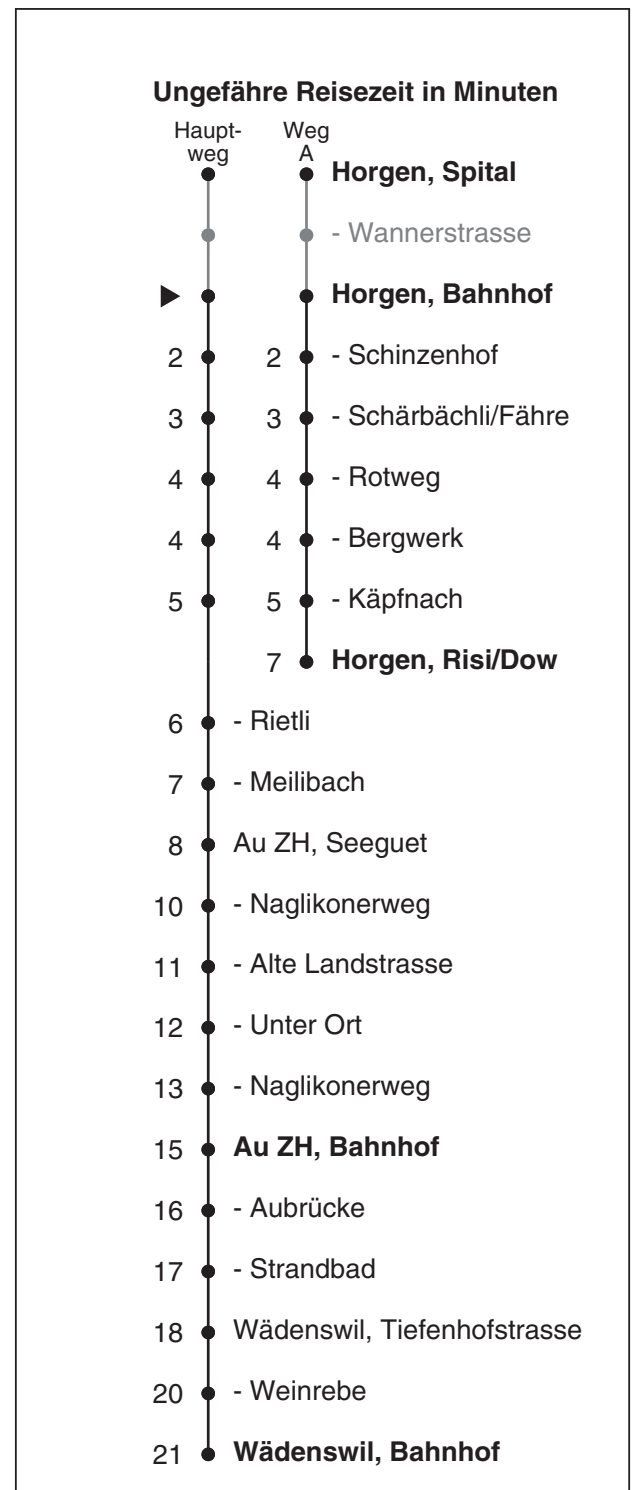

# 121

**SZU**  
Sihltal Zürich Uetliberg  
Bahn  
Partner im ZVW  
**Auskünfte:**  
ZVV-Fahrplan-  
App oder  
ZVV-Contact  
0848 988 988  
www.zvv.ch

Bahnhof

**Richtung**

**Wädenswil, Bahnhof  
via Au ZH, Bahnhof**

Gültig ab 13.12.2020 bis 11.12.2021

Als Sonntage gelten auch: 25. und 26. Dezember, 1. und 2. Januar, Karfreitag, Ostermontag, 1. Mai, Auffahrt, Pfingstmontag, 1. August

h	Montag - Freitag	Samstag	Sonn- und Feiertag
5			
6	03 28 <sup>A</sup> 33 58 <sup>A</sup>	03 33	
7	03 28 <sup>A</sup> 33 58 <sup>A</sup>	03 33	03
8	03 33	03 33	03 33
9	03 33	03 33	03 33
10	03 33	03 33	03 33
11	03 33	03 33	03 33
12	03 33	03 33	03 33
13	03 33	03 33	03 33
14	03 33	03 33	03 33
15	03 33	03 33	03 33
16	03 33 40 <sup>A</sup>	03 33	03 33
17	03 10 <sup>A</sup> 33 40 <sup>A</sup>	03 33	03 33
18	03 10 <sup>A</sup> 33 40 <sup>A</sup>	03 33	03 33
19	03 10 <sup>A</sup> 33	03 33	03 33
20	03 33	03 33	03 33
21	03 33	03 33	03 33
22	03	03	03
23	03	03	03
0	09a	09a	09a

A fährt Weg A a bis Au ZH, Bahnhof