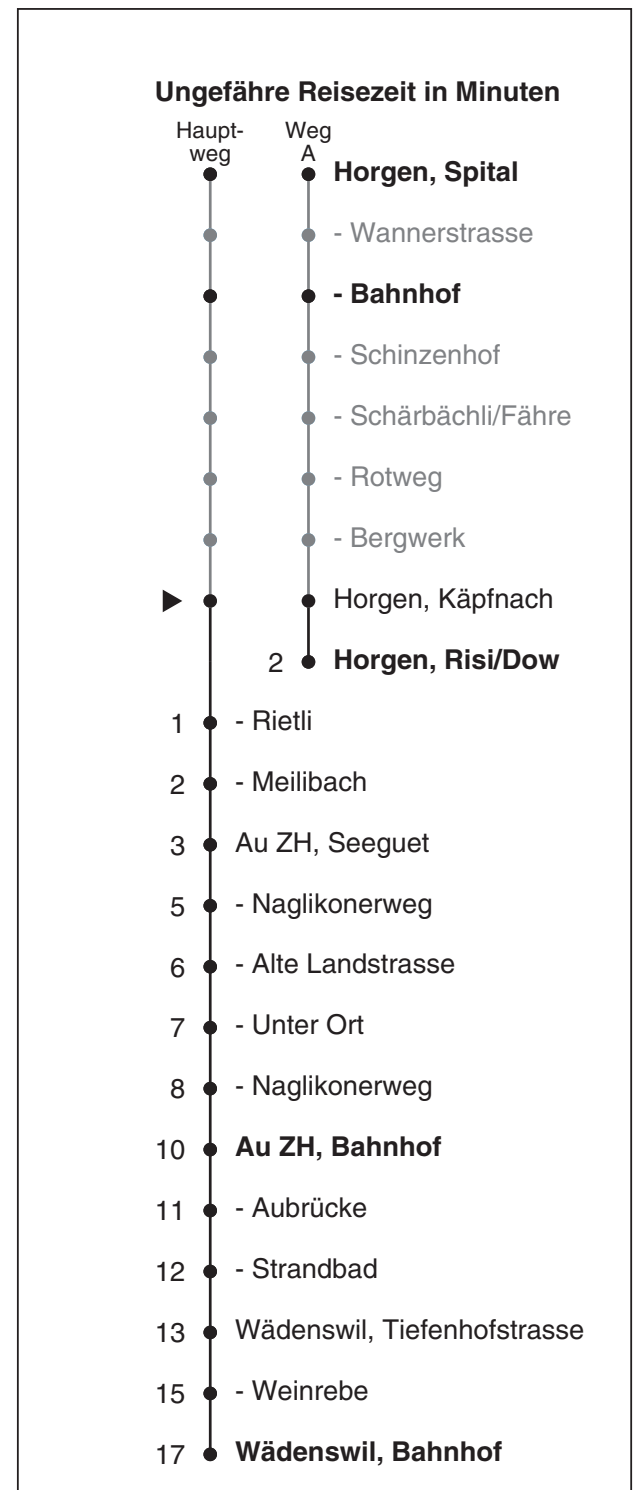

121

SZU
Sihltal Zürich Uetliberg
Bahn
Partner im ZVW
Auskünfte:
ZVV-Fahrplan-
App oder
ZVV-Contact
0848 988 988
www.zvv.ch

Käpfnach

Richtung

**Wädenswil, Bahnhof
via Au ZH, Bahnhof**

Gültig ab 13.12.2020 bis 11.12.2021

Als Sonntage gelten auch: 25. und 26. Dezember, 1. und 2. Januar, Karfreitag, Ostermontag, 1. Mai, Auffahrt, Pfingstmontag, 1. August

h	Montag - Freitag	Samstag	Sonn- und Feiertag
5			
6	07 32 ^A 37	07 37	
7	02 ^A 07 32 ^A 37	07 37	07
8	02 ^A 07 37	07 37	07 37
9	07 37	07 37	07 37
10	07 37	07 37	07 37
11	07 37	07 37	07 37
12	07 37	07 37	07 37
13	07 37	07 37	07 37
14	07 37	07 37	07 37
15	07 37	07 37	07 37
16	07 37 44 ^A	07 37	07 37
17	07 14 ^A 37 44 ^A	07 37	07 37
18	07 14 ^A 37 44 ^A	07 37	07 37
19	07 14 ^A 37	07 37	07 37
20	07 37	07 37	07 37
21	07 37	07 37	07 37
22	07	07	07
23	07	07	07
0	13a	13a	13a

A fährt Weg A a bis Au ZH, Bahnhof