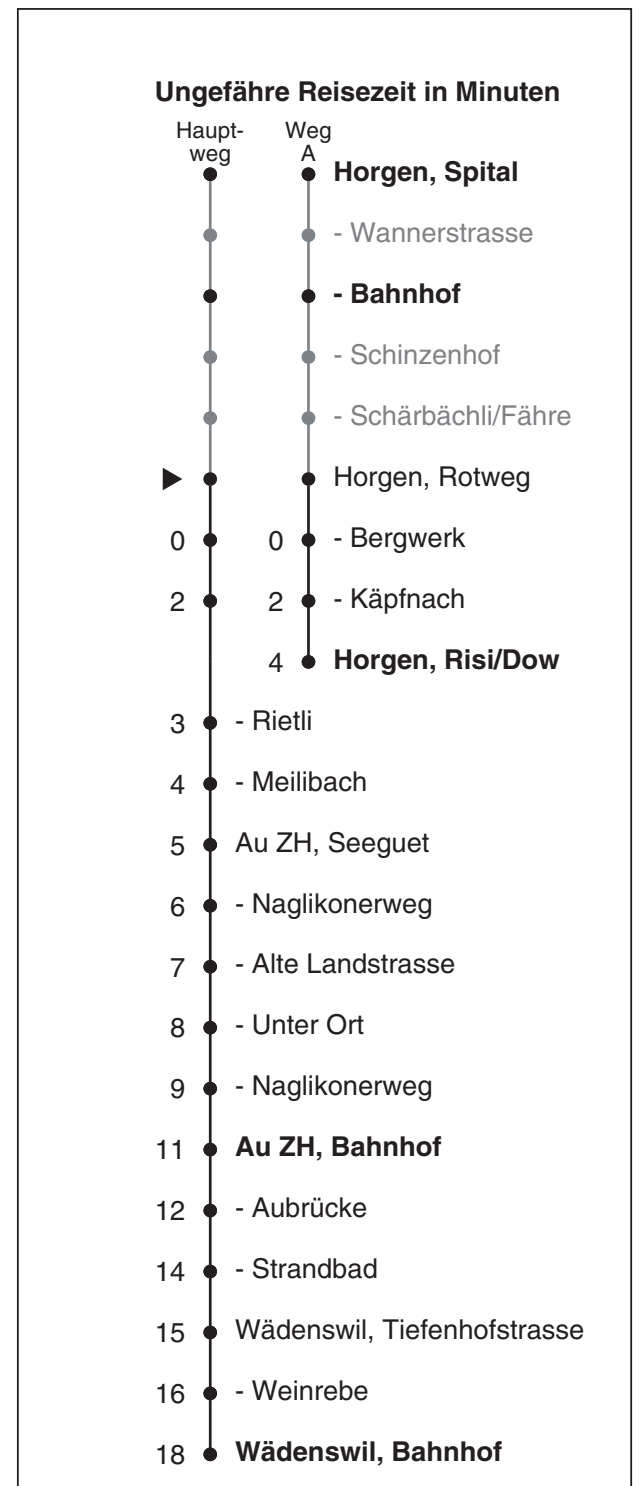

121

SZU
Sihltal Zürich Uetliberg
Bahn
Partner im ZVW
Auskünfte:
ZVV-Fahrplan-
App oder
ZVV-Contact
0848 988 988
www.zvv.ch

Rotweg

Richtung

**Wädenswil, Bahnhof
via Au ZH, Bahnhof**

Gültig ab 13.12.2020 bis 11.12.2021

Als Sonntage gelten auch: 25. und 26. Dezember, 1. und 2. Januar, Karfreitag, Ostermontag, 1. Mai, Auffahrt, Pfingstmontag, 1. August

h	Montag - Freitag	Samstag	Sonn- und Feiertag
5			
6	06 31A 36	06 36	
7	01A 06 31A 36	06 36	06
8	01A 06 36	06 36	06 36
9	06 36	06 36	06 36
10	06 36	06 36	06 36
11	06 36	06 36	06 36
12	06 36	06 36	06 36
13	06 36	06 36	06 36
14	06 36	06 36	06 36
15	06 36	06 36	06 36
16	06 36 43A	06 36	06 36
17	06 13A 36 43A	06 36	06 36
18	06 13A 36 43A	06 36	06 36
19	06 13A 36	06 36	06 36
20	06 36	06 36	06 36
21	06 36	06 36	06 36
22	06	06	06
23	06	06	06
0	12a	12a	12a

A fährt Weg A a bis Au ZH, Bahnhof