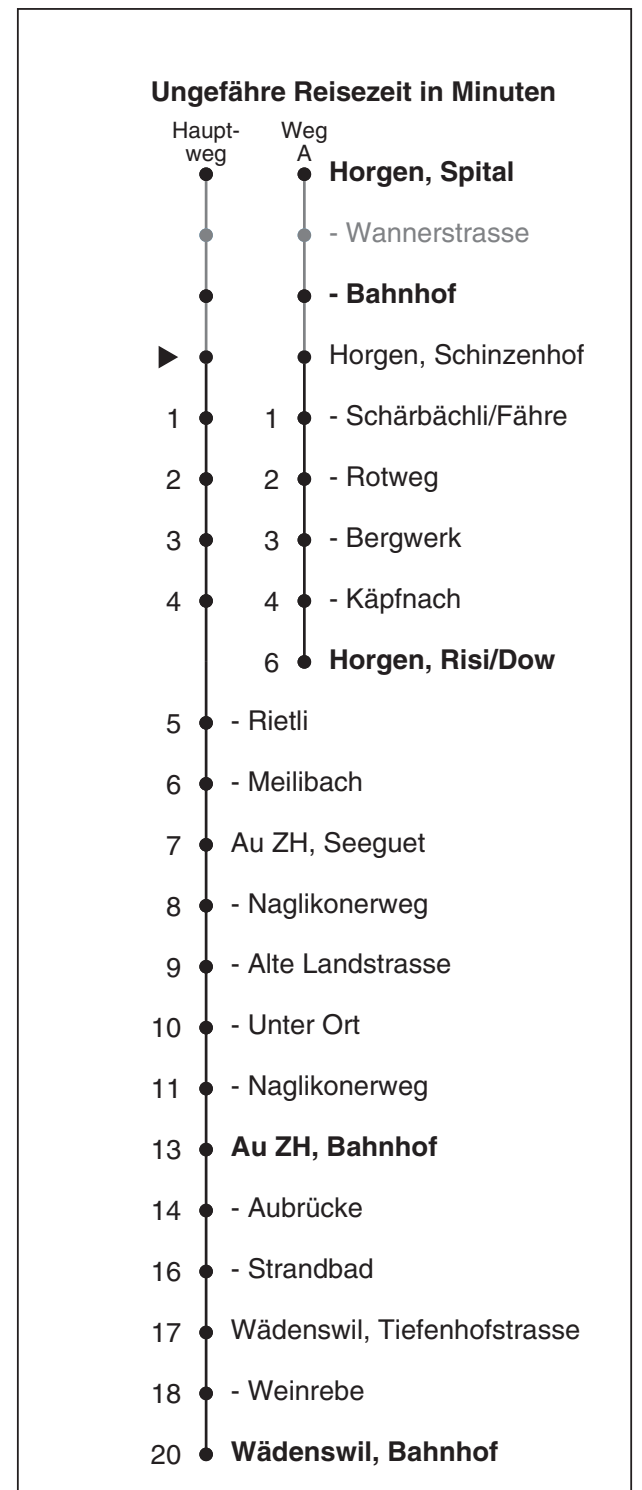

# 121

**SZU**  
Sihital Zürich Uetliberg  
Bahn  
Partner im ZVW  
**Auskünfte:**  
ZVV-Fahrplan-  
App oder  
ZVV-Contact  
0848 988 988  
www.zvv.ch

Schinzenhof

## Richtung Wädenswil, Bahnhof via Au ZH, Bahnhof

Gültig ab 13.12.2020 bis 11.12.2021

Als Sonntage gelten auch: 25. und 26. Dezember, 1. und 2. Januar, Karfreitag, Ostermontag, 1. Mai, Auffahrt, Pfingstmontag, 1. August

h	Montag - Freitag	Samstag	Sonn- und Feiertag
5			
6	04 29 <sup>A</sup> 34 59 <sup>A</sup>	04 34	
7	04 29 <sup>A</sup> 34 59 <sup>A</sup>	04 34	04
8	04 34	04 34	04 34
9	04 34	04 34	04 34
10	04 34	04 34	04 34
11	04 34	04 34	04 34
12	04 34	04 34	04 34
13	04 34	04 34	04 34
14	04 34	04 34	04 34
15	04 34	04 34	04 34
16	04 34 41 <sup>A</sup>	04 34	04 34
17	04 11 <sup>A</sup> 34 41 <sup>A</sup>	04 34	04 34
18	04 11 <sup>A</sup> 34 41 <sup>A</sup>	04 34	04 34
19	04 11 <sup>A</sup> 34	04 34	04 34
20	04 34	04 34	04 34
21	04 34	04 34	04 34
22	04	04	04
23	04	04	04
0	10a	10a	10a

A fährt Weg A a bis Au ZH, Bahnhof