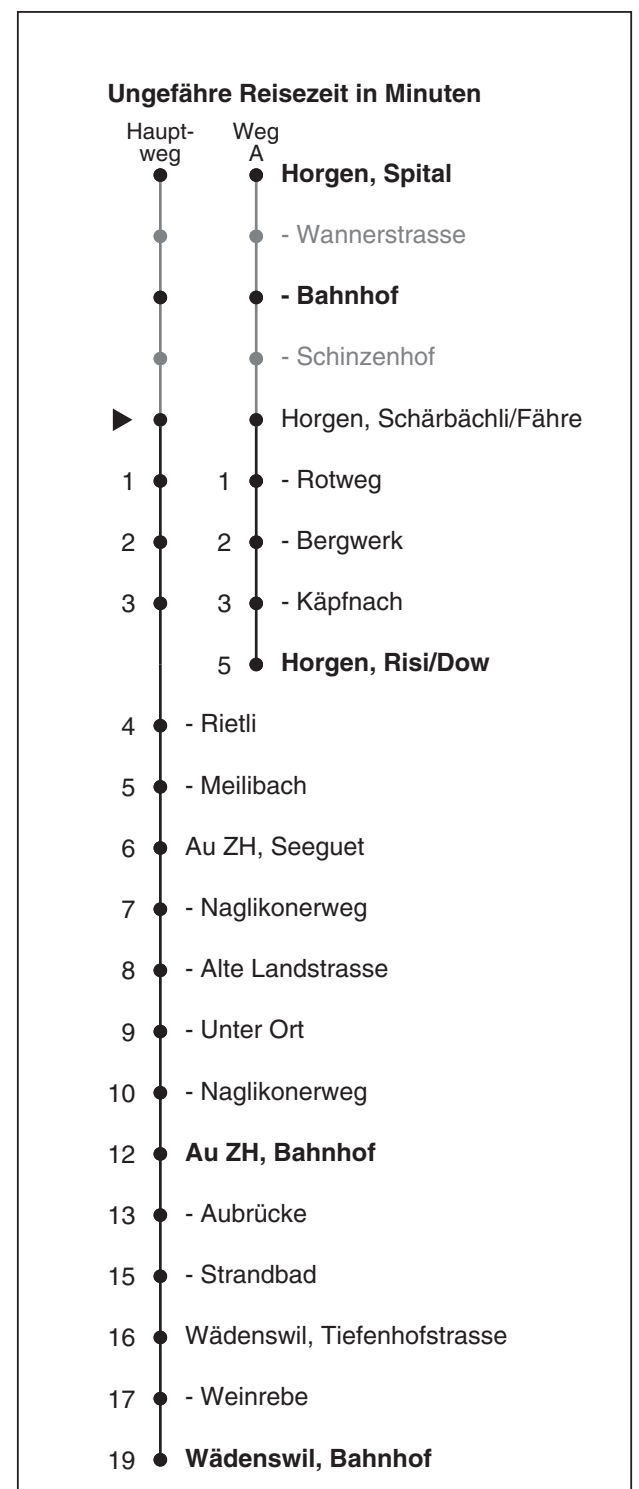

121

SZU
Sihltal Zürich Uetliberg
Bahn
Partner im ZVV
Auskünfte:
ZVV-Fahrplan-
App oder
ZVV-Contact
0848 988 988
www.zvv.ch

Schärbächli/Fähre

Richtung

Wädenswil, Bahnhof via Au ZH, Bahnhof

Gültig ab 13.12.2020 bis 11.12.2021

Als Sonntage gelten auch: 25. und 26. Dezember, 1. und 2. Januar, Karfreitag, Ostermontag, 1. Mai, Auffahrt, Pfingstmontag, 1. August

h	Montag - Freitag	Samstag	Sonn- und Feiertag
5			
6	05 30 ^A 35	05 35	
7	00 ^A 05 30 ^A 35	05 35	05
8	00 ^A 05 35	05 35	05 35
9	05 35	05 35	05 35
10	05 35	05 35	05 35
11	05 35	05 35	05 35
12	05 35	05 35	05 35
13	05 35	05 35	05 35
14	05 35	05 35	05 35
15	05 35	05 35	05 35
16	05 35 42 ^A	05 35	05 35
17	05 12 ^A 35 42 ^A	05 35	05 35
18	05 12 ^A 35 42 ^A	05 35	05 35
19	05 12 ^A 35	05 35	05 35
20	05 35	05 35	05 35
21	05 35	05 35	05 35
22	05	05	05
23	05	05	05
0	11a	11a	11a

A fährt Weg A a bis Au ZH, Bahnhof